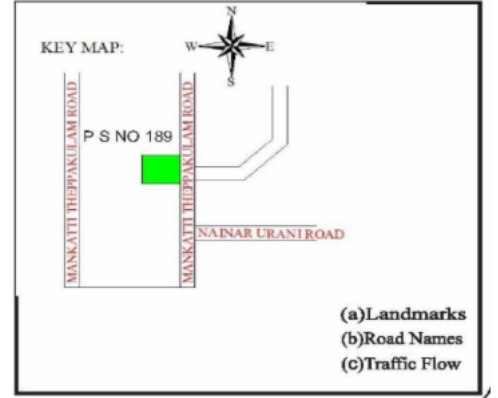

Google Map View

Polling Station Building Front View

Polling Station Front View

Cad View

Key MAP View

சட்டமன்றத் தொகுதியின் எண் மற்றும் பெயர் : 188-மேலூர் பிரிவு எண் மற்றும் பெயர் 1-மேலூர் (ந), அண்ணாக்காலணி 1வது தெரு வார்டு 4