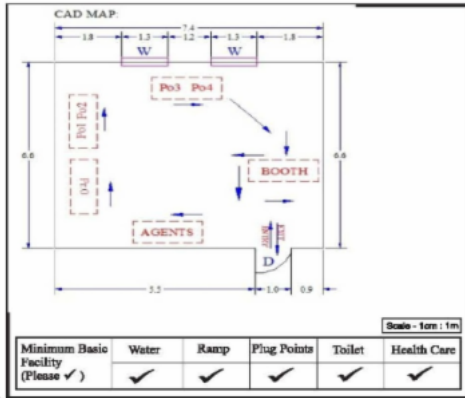

Google Map View

Polling Station Building Front View

Polling Station Front View

Cad View

Key MAP View

சட்டமன்றத் தொகுதியின் எண் மற்றும் பெயர் : 188-மேலூர் பிரிவு எண் மற்றும் பெயர் 1-மேலூர் (ந), அண்ணாக்காலணி 1வது தெரு வார்டு 4