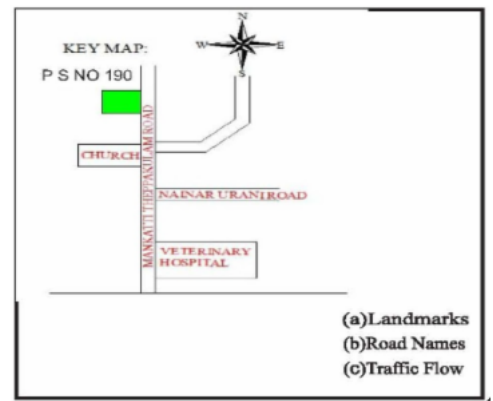

Key MAP View