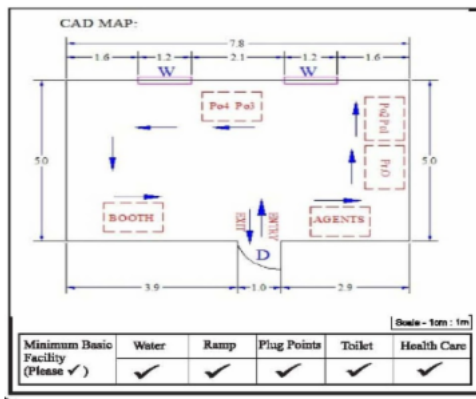

Google Map View

Polling Station Building Front View

Polling Station Front View

Cad View

Key MAP View

1 பெயர் : அப்துல்லா - தந்தையின் பெயர்: அபுபக்கர் - வீட்டு எண் : 1 வயது : 57 பாலினம் : ஆண் Photo is available	YSO0182444	2 பெயர் : அப்துல் ஜிரினா - கணவர் பெயர்: அப்துல்லா - வீட்டு எண் : 1 வயது : 52 பாலினம் : பெண் Photo is available	YSO0182501	3 பெயர் : ஆசிக் முகமது - தந்தையின் பெயர்: அப்பால்ஸ் - வீட்டு எண் : 1 வயது : 28 பாலினம் : ஆண் Photo is available	YSO1207562
4 பெயர் : அண்ணாமலை - தந்தையின் பெயர்: தர்மன் - வீட்டு எண் : 1-3-6 வயது : 69 பாலினம் : ஆண் Photo is available	YSO0678789	5 பெயர் : ரமணி - கணவர் பெயர்: அண்ணாமலை - வீட்டு எண் : 1-3-6 வயது : 59 பாலினம் : பெண் Photo is available	YSO0678748	6 பெயர் : முத்துபிரியா - தந்தையின் பெயர்: அண்ணாமலை - வீட்டு எண் : 1-3-6 வயது : 33 பாலினம் : பெண் Photo is available	YSO0678771
7 பெயர் : முருகானந்தம் - தந்தையின் பெயர்: பாண்டி - வீட்டு எண் : 1-66 வயது : 44 பாலினம் : ஆண் Photo is available	YSO0550756	8 பெயர் : மகரிபா பேகம் - கணவர் பெயர்: ஷாஜஹான் - வீட்டு எண் : 1E வயது : 50 பாலினம் : பெண் Photo is available	YSO1050400	9 பெயர் : சிவானந்தம் - தந்தையின் பெயர்: சொக்கலிங்கம் - வீட்டு எண் : 1E வயது : 49 பாலினம் : ஆண் Photo is available	YSO0800649
10 பெயர் : மணிகண்டன் - தந்தையின் பெயர்: சிதம்பரநாதன் - வீட்டு எண் : 1E வயது : 47 பாலினம் : ஆண் Photo is available	YSO0678854	11 பெயர் : பாத்திமா - கணவர் பெயர்: ஜஹாங்கீர் அலி - வீட்டு எண் : 1e வயது : 46 பாலினம் : பெண் Photo is available	YSO1050731	12 பெயர் : ஷாஜஹான் - தந்தையின் பெயர்: மைதீன் அப்துல் காதர் - வீட்டு எண் : 1E வயது : 46 பாலினம் : ஆண் Photo is available	YSO0552117
13 பெயர் : அபிராமி - கணவர் பெயர்: சிவானந்தம் - வீட்டு எண் : 1E வயது : 43 பாலினம் : பெண் Photo is available	YSO0800656	14 பெயர் : ரம்ஜான் பீலி - கணவர் பெயர்: அப்துல் ஜாபர் - வீட்டு எண் : 1e வயது : 42 பாலினம் : பெண் Photo is available	YSO0909515	15 பெயர் : லெட்சுமி - கணவர் பெயர்: முத்துபாண்டி - வீட்டு எண் : 1E வயது : 40 பாலினம் : பெண் Photo is available	YSO0885129
16 பெயர் : சகிலா பாஜு கணவர் பெயர்: அப்துல்லா - வீட்டு எண் : 1E வயது : 40 பாலினம் : பெண் Photo is available	YSO0551010	17 பெயர் : பெனாசிர்பேகம் - கணவர் பெயர்: முஹமதுசிக்கந்தர் - வீட்டு எண் : 1E வயது : 39 பாலினம் : பெண் Photo is available	YSO1050798	18 பெயர் : பீர்கஸ்தானி - கணவர் பெயர்: சையதுஅப்துஹரீர் - வீட்டு எண் : 1E வயது : 39 பாலினம் : பெண் Photo is available	YSO0678680
19 பெயர் : மன்கூர்அலி - தந்தையின் பெயர்: முஹம்மதுமைதீன் - வீட்டு எண் : 1E வயது : 38 பாலினம் : ஆண் Photo is available	YSO0982025	20 பெயர் : ரோகா - கணவர் பெயர்: செந்தில் குமார் - வீட்டு எண் : 1E வயது : 37 பாலினம் : பெண் Photo is available	YSO0981779	21 பெயர் : சேக் அப்துல்லா - தந்தையின் பெயர்: முகமது மைதீன் - வீட்டு எண் : 1E வயது : 35 பாலினம் : ஆண் Photo is available	YSO0919506
22 பெயர் : முகமது அசாருதீன் - தந்தையின் பெயர்: முஜிபர் ரஹ்மான் - வீட்டு எண் : 1E வயது : 32 பாலினம் : ஆண் Photo is available	YSO0800417	23 பெயர் : மன்கூர் அலி - தந்தையின் பெயர்: பீர் முகமது - வீட்டு எண் : 1E வயது : 30 பாலினம் : ஆண் Photo is available	YSO1102789	24 பெயர் : உஷாநந்தினி - தந்தையின் பெயர்: செல்வராஜ் - வீட்டு எண் : 1E வயது : 30 பாலினம் : பெண் Photo is available	YSO0982009
25 பெயர் : மும்தாஜ் - கணவர் பெயர்: கமர்தீன் - வீட்டு எண் : 1-E வயது : 62 பாலினம் : பெண் Photo is available	YSO0182493	26 பெயர் : ஸ்ரீமதி த கணவர் பெயர்: தனபால் வீட்டு எண் : 1E/32A வயது : 28 பாலினம் : பெண் Photo is available	YSO2157097	27 பெயர் : சவர்த்பேகம் - கணவர் பெயர்: இப்ராம்சா - வீட்டு எண் : 2 வயது : 61 பாலினம் : பெண் Photo is available	YSO2070910
28 பெயர் : தாசுநிஷா - கணவர் பெயர்: சேக்மைதீன் - வீட்டு எண் : 2 வயது : 60 பாலினம் : பெண் Photo is available	YSO2070928	29 பெயர் : சீனித்தங்கம் - கணவர் பெயர்: கோவிந்தராஜன் - வீட்டு எண் : 2 வயது : 54 பாலினம் : பெண் Photo is available	DTY1726728	30 பெயர் : நஜ்மாபேகம் - கணவர் பெயர்: காசீம்மைதீன் - வீட்டு எண் : 2 வயது : 52 பாலினம் : பெண் Photo is available	YSO2070936