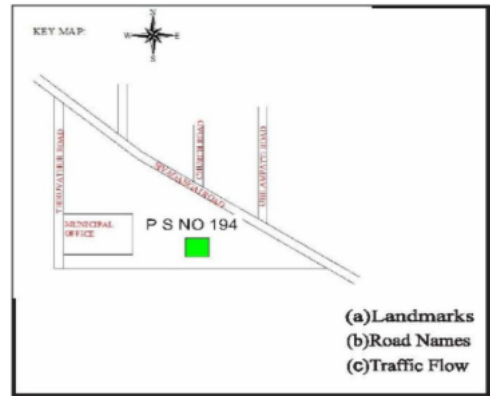

Key MAP View