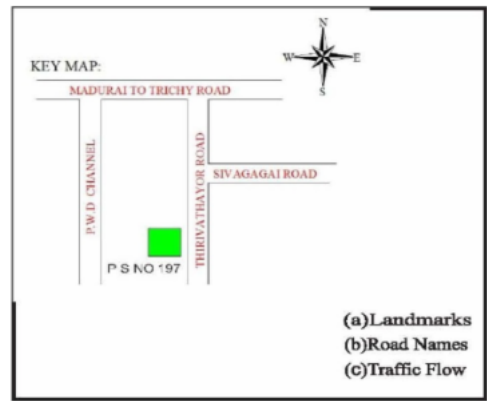

Key MAP View