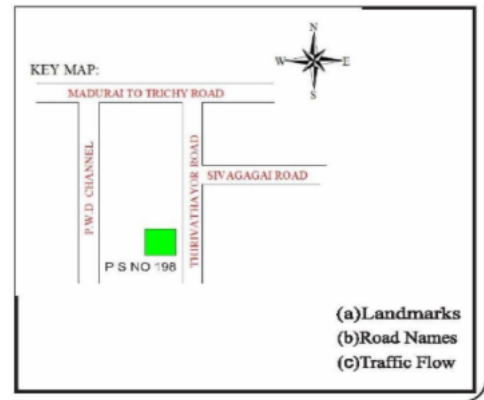

Key MAP View