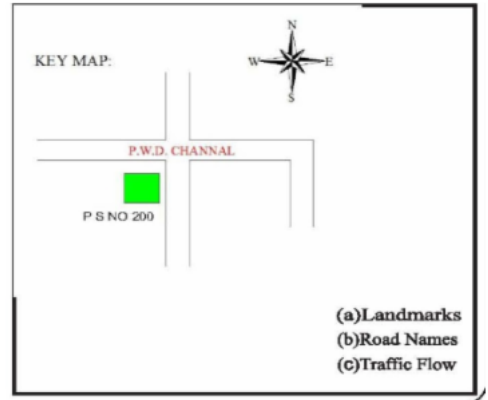

Key MAP View