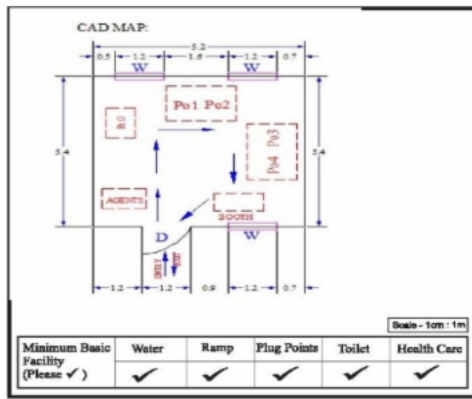

Google Map View

Polling Station Building Front View

Polling Station Front View

Cad View

Key MAP View

1 பெயர் : மலைச்சாமி - தந்தையின் பெயர்: சின்னடைக்கண் - வீட்டு எண் : 1-4 வயது : 61 பாலினம் : ஆண்	YSO1922996 Photo is available	2 பெயர் : மீனாட்சி - கணவர் பெயர்: மலைச்சாமி - வீட்டு எண் : 1-4 வயது : 56 பாலினம் : பெண்	YSO1923002 Photo is available	3 பெயர் : கருப்பாயி - கணவர் பெயர்: சரசுமுத்துக்குமார் - வீட்டு எண் : 1-17B வயது : 45 பாலினம் : பெண்	YSO0621250 Photo is available
4 பெயர் : ரவிக்குமார் - தந்தையின் பெயர்: பாலு - வீட்டு எண் : 1-25 வயது : 40 பாலினம் : ஆண்	DTY3425824 Photo is available	5 பெயர் : தனப்பிரியா - தந்தையின் பெயர்: உக்கிரபாண்டி - வீட்டு எண் : 1-31 வயது : 28 பாலினம் : பெண்	YSO1215003 Photo is available	6 பெயர் : அன்பரசு த தந்தையின் பெயர்: தங்கராஜ் வீட்டு எண் : 1/51 வயது : 50 பாலினம் : ஆண்	YSO2454320 Photo is available
7 பெயர் : யோகேஷ் தந்தையின் பெயர்: சுந்தராஜன் வீட்டு எண் : 1/53 வயது : 23 பாலினம் : ஆண்	YSO2338895 Photo is available	8 பெயர் : தேவா மு தந்தையின் பெயர்: முருகன் வீட்டு எண் : 1/76 வயது : 24 பாலினம் : ஆண்	YSO2460780 Photo is available	9 பெயர் : அன்பரசு - தந்தையின் பெயர்: கருப்பணன் - வீட்டு எண் : 1-88 வயது : 29 பாலினம் : ஆண்	YSO1273697 Photo is available
10 பெயர் : ரோஜா - கணவர் பெயர்: செல்லப்பாண்டி - வீட்டு எண் : 1-94 வயது : 32 பாலினம் : பெண்	YSO1053842 Photo is available	11 பெயர் : தினமணி - தந்தையின் பெயர்: தமிழரசு - வீட்டு எண் : 1-95A வயது : 40 பாலினம் : ஆண்	YSO0072793 Photo is available	12 பெயர் : சின்னடைக்கண் - தந்தையின் பெயர்: போஸ் - வீட்டு எண் : 1-98 வயது : 38 பாலினம் : ஆண்	YSO0072728 Photo is available
13 பெயர் : சரத் - தந்தையின் பெயர்: சரவணன் - வீட்டு எண் : 1-102 வயது : 30 பாலினம் : ஆண்	YSO1053982 Photo is available	14 பெயர் : அன்பரசு தந்தையின் பெயர்: பிரபாகரன் வீட்டு எண் : 1/103 வயது : 26 பாலினம் : ஆண்	YSO1294370 Photo is available	15 பெயர் : மணிகண்டன் - தந்தையின் பெயர்: கருப்பையா - வீட்டு எண் : 1-115 வயது : 48 பாலினம் : ஆண்	YSO0684266 Photo is available
# 16 பெயர் : ஹரிபிரிய ரா தாயின் பெயர்: பானுமதி வீட்டு எண் : 1/162 வயது : 22 பாலினம் : பெண்	YSO2322410 Photo is available	17 பெயர் : அபீநேஷ பாண்டி தந்தையின் பெயர்: பாண்டி அரசப்பன் வீட்டு எண் : 1/168, வயது : 24 பாலினம் : ஆண்	YSO2162816 Photo is available	18 பெயர் : திவாகர் ர தந்தையின் பெயர்: ரவி வீட்டு எண் : 1/180 வயது : 26 பாலினம் : ஆண்	YSO2157931 Photo is available
19 பெயர் : மதுமதி - கணவர் பெயர்: தினமணி - வீட்டு எண் : 1-289 வயது : 35 பாலினம் : பெண்	YSO0684332 Photo is available	20 பெயர் : தேன்மொழி - தந்தையின் பெயர்: கருப்பணன் - வீட்டு எண் : 1/345 வயது : 40 பாலினம் : பெண்	YSO1064278 Photo is available	21 பெயர் : கவிதா - கணவர் பெயர்: வீரபாண்டி - வீட்டு எண் : 1-348 வயது : 39 பாலினம் : பெண்	YSO0986414 Photo is available
22 பெயர் : அபிநயா க தந்தையின் பெயர்: கண்ணன் பா வீட்டு எண் : 1/366 வயது : 28 பாலினம் : பெண்	YSO2178721 Photo is available	23 பெயர் : அஜய் கண்ணன் தந்தையின் பெயர்: கண்ணன் பா வீட்டு எண் : 1/366 வயது : 26 பாலினம் : ஆண்	YSO2178713 Photo is available	24 பெயர் : கார்த்திக்அரசு தந்தையின் பெயர்: வேலுச்சாமி வீட்டு எண் : 1/371 வயது : 24 பாலினம் : ஆண்	YSO2186732 Photo is available
25 பெயர் : மோகனப்பிரியா - கணவர் பெயர்: விமல் - வீட்டு எண் : 1-466 வயது : 40 பாலினம் : பெண்	YSO0986281 Photo is available	26 பெயர் : பாண்டியன் - தந்தையின் பெயர்: பெரியசாமி - வீட்டு எண் : 1-470 வயது : 52 பாலினம் : ஆண்	YSO1053974 Photo is available	27 பெயர் : ராஜபாண்டி - தந்தையின் பெயர்: கணேசன் - வீட்டு எண் : 1-473 வயது : 40 பாலினம் : ஆண்	YSO1068451 Photo is available
28 பெயர் : பரமேஸ்வரன் தந்தையின் பெயர்: தாழையன் வீட்டு எண் : 1/596 வயது : 25 பாலினம் : ஆண்	YSO1382837 Photo is available	29 பெயர் : ராமையா - தந்தையின் பெயர்: பழனிச்சாமி - வீட்டு எண் : 1E வயது : 58 பாலினம் : ஆண்	YSO1053958 Photo is available	30 பெயர் : வள்ளி - கணவர் பெயர்: பிரபு - வீட்டு எண் : 1e வயது : 41 பாலினம் : பெண்	YSO1053909 Photo is available