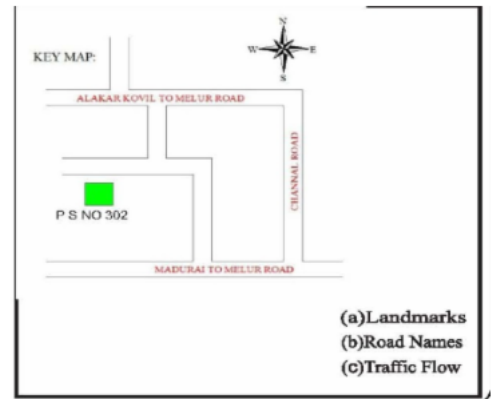

Key MAP View