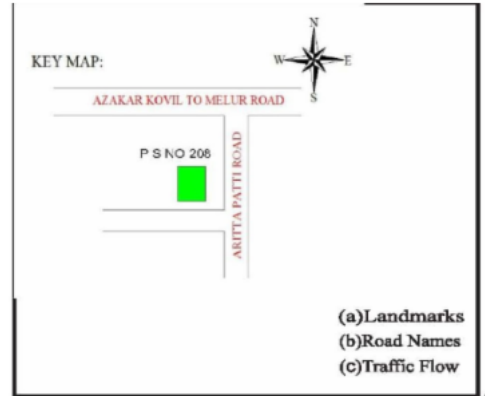

Key MAP View