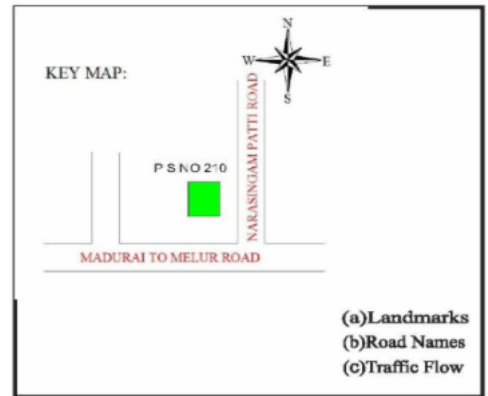

Key MAP View