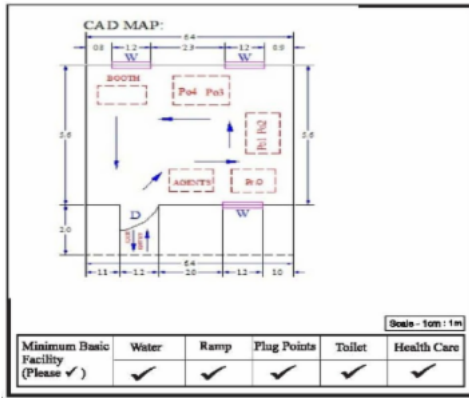

Google Map View

Polling Station Building Front View

Polling Station Front View

Cad View

Key MAP View

1	YSO1355148	பெயர் : பிரவீண் குமார் தந்தையின் பெயர்: சக்திவேல் வீட்டு எண் : 1 வயது : 25 பாலினம் : ஆண்	Photo is available	2	YSO2353787	பெயர் : மருது பாண்டியன் தந்தையின் பெயர்: வெள்ளைச்சாமி வீட்டு எண் : 1 வயது : 23 பாலினம் : ஆண்	Photo is available	3	YSO0456079	பெயர் : நல்லமுத்து - தந்தையின் பெயர்: குருமூர்த்தி - வீட்டு எண் : 1-3 வயது : 35 பாலினம் : ஆண்	Photo is available
4	YSO2050433	பெயர் : வீரம்மாள் - கணவர் பெயர்: அர்ச்சுனன் - வீட்டு எண் : 1-6 வயது : 74 பாலினம் : பெண்	Photo is available	5	YSO2050441	பெயர் : குருமூர்த்தி - தந்தையின் பெயர்: அர்ச்சுனன் - வீட்டு எண் : 1-7 வயது : 58 பாலினம் : ஆண்	Photo is available	6	YSO2050458	பெயர் : லலிதா - கணவர் பெயர்: குருமூர்த்தி - வீட்டு எண் : 1-7 வயது : 56 பாலினம் : பெண்	Photo is available
7	YSO0187849	பெயர் : கலைவாணன் - தந்தையின் பெயர்: குருமூர்த்தி - வீட்டு எண் : 1-7 வயது : 38 பாலினம் : ஆண்	Photo is available	8	YSO2050466	பெயர் : உமாதேவி - தந்தையின் பெயர்: அர்ச்சுனன் - வீட்டு எண் : 1-8 வயது : 54 பாலினம் : பெண்	Photo is available	9	YSO2050474	பெயர் : ஆவுடையம்மாள் - கணவர் பெயர்: மலைச்சாமி - வீட்டு எண் : 1-9 வயது : 76 பாலினம் : பெண்	Photo is available
10	YSO2050482	பெயர் : செந்தில் - தந்தையின் பெயர்: மலைச்சாமி - வீட்டு எண் : 1-9 வயது : 49 பாலினம் : ஆண்	Photo is available	11	YSO0077727	பெயர் : நாகஜோதி - கணவர் பெயர்: செந்தில் - வீட்டு எண் : 1-9 வயது : 37 பாலினம் : பெண்	Photo is available	12	YSO2530954	பெயர் : சண்முகப்பிரியன் தந்தையின் பெயர்: செந்தில்குமார் வீட்டு எண் : 1/9 வயது : 19 பாலினம் : ஆண்	Photo is available
13	YSO0808337	பெயர் : பூமா - கணவர் பெயர்: முர்த்தி - வீட்டு எண் : 1-10 வயது : 39 பாலினம் : பெண்	Photo is available	14	YSO1252352	பெயர் : காவியா - தந்தையின் பெயர்: ராஜேஸ்கண்ணா - வீட்டு எண் : 1-10 வயது : 27 பாலினம் : பெண்	Photo is available	15	YSO2353555	பெயர் : செளமியா தந்தையின் பெயர்: ராஜேஷ் கண்ணன் வீட்டு எண் : 1/10 வயது : 23 பாலினம் : பெண்	Photo is available
16	YSO2050490	பெயர் : ஆயம்மாள் - கணவர் பெயர்: அம்பலம் - வீட்டு எண் : 1-11 வயது : 71 பாலினம் : பெண்	Photo is available	17	YSO2050508	பெயர் : குமரன் - தந்தையின் பெயர்: அருணாசலம் - வீட்டு எண் : 1-11 வயது : 55 பாலினம் : ஆண்	Photo is available	18	YSO2050516	பெயர் : இராஜேஸ்கண்ணன் - தந்தையின் பெயர்: அம்பலம் - வீட்டு எண் : 1-11 வயது : 53 பாலினம் : ஆண்	Photo is available
19	DTY2656205	பெயர் : பூங்கொடி - கணவர் பெயர்: குமரன் - வீட்டு எண் : 1-11 வயது : 45 பாலினம் : பெண்	Photo is available	20	YSO2417319	பெயர் : அருணாதேவி கு தந்தையின் பெயர்: குமரன் வீட்டு எண் : 1/11 வயது : 25 பாலினம் : பெண்	Photo is available	21	YSO2050524	பெயர் : முருகேசன் - தந்தையின் பெயர்: மூக்கன் - வீட்டு எண் : 1-12 வயது : 69 பாலினம் : ஆண்	Photo is available
22	YSO0456087	பெயர் : மோகனவள்ளி - கணவர் பெயர்: ரவிச்சந்திரன் - வீட்டு எண் : 1-12 வயது : 46 பாலினம் : பெண்	Photo is available	23	DTY1631191	பெயர் : சரவணக்குமரன் தந்தையின் பெயர்: முருகேசன் வீட்டு எண் : 1-12 வயது : 45 பாலினம் : ஆண்	Photo is available	24	YSO2173490	பெயர் : சூர்யா ச கணவர் பெயர்: சரவணக்குமார் மு வீட்டு எண் : 1/12 வயது : 26 பாலினம் : பெண்	Photo is available
25	DTY2060507	பெயர் : மல்லிகா - கணவர் பெயர்: ராஜேஸ்கண்ணன் - வீட்டு எண் : 1-14 வயது : 47 பாலினம் : பெண்	Photo is available	26	YSO0187880	பெயர் : பூமா - கணவர் பெயர்: தவமணி - வீட்டு எண் : 1-18 வயது : 56 பாலினம் : பெண்	Photo is available	27	YSO0077685	பெயர் : அக்கினி - தந்தையின் பெயர்: தவமணி - வீட்டு எண் : 1-18 வயது : 37 பாலினம் : ஆண்	Photo is available
28	YSO1355627	பெயர் : வினோத் குமார் தந்தையின் பெயர்: சேகர் வீட்டு எண் : 1/19 வயது : 37 பாலினம் : ஆண்	Photo is available	29	YSO2050557	பெயர் : பாஸ்கரன் - தந்தையின் பெயர்: பெரியசாமி - வீட்டு எண் : 1-20 வயது : 57 பாலினம் : ஆண்	Photo is available	30	YSO0990051	பெயர் : அஜய்குமார் - தந்தையின் பெயர்: மணிகண்டன் - வீட்டு எண் : 1-20 வயது : 31 பாலினம் : ஆண்	Photo is available