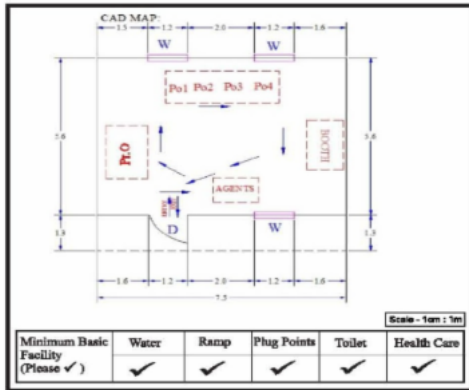

Cad View

Key MAP View