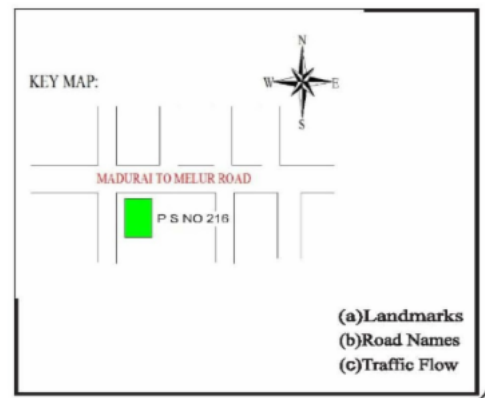

**Google Map View**

**Polling Station Building Front View**

**Polling Station Front View**

**Cad View**

**Key MAP View**

1	YSO0563510	பெயர் : முருகன் - தந்தையின் பெயர்: சுப்பையா - வீட்டு எண் : 1E வயது : 52 பாலினம் : ஆண்	Photo is available	2	YSO0687236	பெயர் : ரஞ்சித்குமார் - தந்தையின் பெயர்: பாண்டி - வீட்டு எண் : 1E வயது : 33 பாலினம் : ஆண்	Photo is available	3	YSO0890178	பெயர் : மலைச்சாமி - தந்தையின் பெயர்: முருகன் - வீட்டு எண் : 1E வயது : 33 பாலினம் : ஆண்	Photo is available
4	YSO0456533	பெயர் : அங்கம்மாள் - இதரர் பெயர்: அழகுபிள்ளை - வீட்டு எண் : 1-e வயது : 91 பாலினம் : பெண்	Photo is available	5	YSO0456764	பெயர் : ஷேசம்மாள் - இதரர் பெயர்: கோவிந்தசாமி - வீட்டு எண் : 1-e வயது : 86 பாலினம் : பெண்	Photo is available	6	YSO0456848	பெயர் : சோமசுந்தரம் - தந்தையின் பெயர்: முருகேசன் - வீட்டு எண் : 1-e வயது : 64 பாலினம் : ஆண்	Photo is available
7	YSO0456681	பெயர் : லெட்சுமி - இதரர் பெயர்: கணபதி - வீட்டு எண் : 1-e வயது : 61 பாலினம் : பெண்	Photo is available	8	YSO0456715	பெயர் : வேல்முருகன் - தந்தையின் பெயர்: வீரணன் - வீட்டு எண் : 1-e வயது : 56 பாலினம் : ஆண்	Photo is available	9	YSO0456673	பெயர் : நாகேந்திரன் - தந்தையின் பெயர்: சுப்பரமணி - வீட்டு எண் : 1-e வயது : 54 பாலினம் : ஆண்	Photo is available
10	YSO0456772	பெயர் : கீதா - இதரர் பெயர்: கோவிந்தசாமி - வீட்டு எண் : 1-e வயது : 54 பாலினம் : பெண்	Photo is available	11	YSO0478677	பெயர் : மீனாள் - இதரர் பெயர்: முத்தையா - வீட்டு எண் : 1-e வயது : 49 பாலினம் : பெண்	Photo is available	12	YSO0456897	பெயர் : லெட்சுமணன் - தந்தையின் பெயர்: சிவப்பிரகாஷம் - வீட்டு எண் : 1-e வயது : 49 பாலினம் : ஆண்	Photo is available
13	YSO0478719	பெயர் : பாக்கியலெட்சுமி - இதரர் பெயர்: லெட்சுமணன் - வீட்டு எண் : 1-e வயது : 47 பாலினம் : பெண்	Photo is available	14	YSO0456723	பெயர் : ஜெயகீதா - இதரர் பெயர்: வேல்முருகன் - வீட்டு எண் : 1-e வயது : 46 பாலினம் : பெண்	Photo is available	15	YSO0478669	பெயர் : முத்துக்குமார் - தந்தையின் பெயர்: முத்துச்சாமி - வீட்டு எண் : 1-e வயது : 45 பாலினம் : ஆண்	Photo is available
16	YSO0456665	பெயர் : ஜீவாணந்தம் - தந்தையின் பெயர்: முத்துக்குமார் - வீட்டு எண் : 1-e வயது : 43 பாலினம் : பெண்	Photo is available	17	YSO0480145	பெயர் : பரணிதரன் - தந்தையின் பெயர்: முருகேசன் - வீட்டு எண் : 1-e வயது : 42 பாலினம் : ஆண்	Photo is available	18	YSO0456889	பெயர் : சத்யா - இதரர் பெயர்: தங்கராஜ் - வீட்டு எண் : 1-e வயது : 42 பாலினம் : பெண்	Photo is available
19	YSO0456590	பெயர் : இராஜலெட்சுமி - இதரர் பெயர்: வெள்ளாச்சாமி - வீட்டு எண் : 1-e வயது : 41 பாலினம் : பெண்	Photo is available	20	YSO0456640	பெயர் : சிலம்பரசன் - தந்தையின் பெயர்: வைரமுத்து - வீட்டு எண் : 1-e வயது : 39 பாலினம் : ஆண்	Photo is available	21	YSO0456541	பெயர் : அமுது - இதரர் பெயர்: செந்தில்குமார் - வீட்டு எண் : 1-e வயது : 39 பாலினம் : பெண்	Photo is available
22	YSO0456863	பெயர் : அமுதா - இதரர் பெயர்: சோமசுந்தரம் - வீட்டு எண் : 1-e வயது : 39 பாலினம் : பெண்	Photo is available	23	YSO0478701	பெயர் : சரண்யா - இதரர் பெயர்: தேவபாண்டியன் - வீட்டு எண் : 1-e வயது : 39 பாலினம் : பெண்	Photo is available	24	YSO0456707	பெயர் : பிரவீனா - தந்தையின் பெயர்: சதீஸ்குமார் - வீட்டு எண் : 1-e வயது : 39 பாலினம் : ஆண்	Photo is available
25	YSO0456806	பெயர் : ஜெயப்பிரியா - இதரர் பெயர்: பிரபாகரன் - வீட்டு எண் : 1-e வயது : 38 பாலினம் : பெண்	Photo is available	26	YSO0480152	பெயர் : கௌரி - இதரர் பெயர்: பரமேஸ்வரன் - வீட்டு எண் : 1-e வயது : 38 பாலினம் : பெண்	Photo is available	27	YSO0456558	பெயர் : ராதா - இதரர் பெயர்: பரணிதரன் - வீட்டு எண் : 1-e வயது : 38 பாலினம் : பெண்	Photo is available
28	YSO0456616	பெயர் : பிரபா - இதரர் பெயர்: செந்தில்குமார் - வீட்டு எண் : 1-e வயது : 36 பாலினம் : பெண்	Photo is available	29	YSO0456798	பெயர் : பொன்னழகு - தந்தையின் பெயர்: பாலு - வீட்டு எண் : 1-e வயது : 36 பாலினம் : பெண்	Photo is available	30	YSO0456855	பெயர் : மணிகன்டன் - தந்தையின் பெயர்: சோமசுந்தரம் - வீட்டு எண் : 1-e வயது : 36 பாலினம் : ஆண்	Photo is available