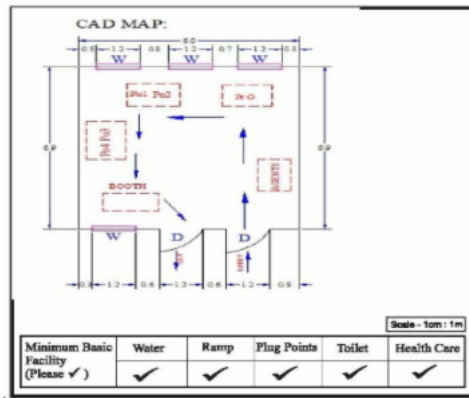

**Google Map View**

**Polling Station Building Front View**

**Polling Station Front View**

**Cad View**

**Key MAP View**

1	YSO0563510	பெயர் : முருகன் - தந்தையின் பெயர்: சுப்பையா - வீட்டு எண் : 1E வயது : 52 பாலினம் : ஆண்	Photo is available	2	YSO0687236	பெயர் : ரஞ்சித்குமார் - தந்தையின் பெயர்: பாண்டி - வீட்டு எண் : 1E வயது : 33 பாலினம் : ஆண்	Photo is available	3	YSO0890178	பெயர் : மலைச்சாமி - தந்தையின் பெயர்: முருகன் - வீட்டு எண் : 1E வயது : 33 பாலினம் : ஆண்	Photo is available
4	YSO0456533	பெயர் : அங்கம்மாள் - இதரர் பெயர்: அழகுபிள்ளை - வீட்டு எண் : 1-e வயது : 91 பாலினம் : பெண்	Photo is available	5	YSO0456764	பெயர் : ஷேசம்மாள் - இதரர் பெயர்: கோவிந்தசாமி - வீட்டு எண் : 1-e வயது : 86 பாலினம் : பெண்	Photo is available	6	YSO0456848	பெயர் : சோமசுந்தரம் - தந்தையின் பெயர்: முருகேசன் - வீட்டு எண் : 1-e வயது : 64 பாலினம் : ஆண்	Photo is available
7	YSO0456681	பெயர் : லெட்சுமி - இதரர் பெயர்: கணபதி - வீட்டு எண் : 1-e வயது : 61 பாலினம் : பெண்	Photo is available	8	YSO0456715	பெயர் : வேல்முருகன் - தந்தையின் பெயர்: வீரணன் - வீட்டு எண் : 1-e வயது : 56 பாலினம் : ஆண்	Photo is available	9	YSO0456673	பெயர் : நாகேந்திரன் - தந்தையின் பெயர்: சுப்பரமணி - வீட்டு எண் : 1-e வயது : 54 பாலினம் : ஆண்	Photo is available
10	YSO0456772	பெயர் : கீதா - இதரர் பெயர்: கோவிந்தசாமி - வீட்டு எண் : 1-e வயது : 54 பாலினம் : பெண்	Photo is available	11	YSO0478677	பெயர் : மீனாள் - இதரர் பெயர்: முத்தையா - வீட்டு எண் : 1-e வயது : 49 பாலினம் : பெண்	Photo is available	12	YSO0456897	பெயர் : லெட்சுமணன் - தந்தையின் பெயர்: சிவப்பிரகாஷம் - வீட்டு எண் : 1-e வயது : 49 பாலினம் : ஆண்	Photo is available
13	YSO0478719	பெயர் : பாக்கியலெட்சுமி - இதரர் பெயர்: லெட்சுமணன் - வீட்டு எண் : 1-e வயது : 47 பாலினம் : பெண்	Photo is available	14	YSO0456723	பெயர் : ஜெயகீதா - இதரர் பெயர்: வேல்முருகன் - வீட்டு எண் : 1-e வயது : 46 பாலினம் : பெண்	Photo is available	15	YSO0478669	பெயர் : முத்துக்குமார் - தந்தையின் பெயர்: முத்துச்சாமி - வீட்டு எண் : 1-e வயது : 45 பாலினம் : ஆண்	Photo is available
16	YSO0456665	பெயர் : ஜீவாணந்தம் - தந்தையின் பெயர்: முத்துக்குமார் - வீட்டு எண் : 1-e வயது : 43 பாலினம் : பெண்	Photo is available	17	YSO0480145	பெயர் : பரணிதரன் - தந்தையின் பெயர்: முருகேசன் - வீட்டு எண் : 1-e வயது : 42 பாலினம் : ஆண்	Photo is available	18	YSO0456889	பெயர் : சத்யா - இதரர் பெயர்: தங்கராஜ் - வீட்டு எண் : 1-e வயது : 42 பாலினம் : பெண்	Photo is available
19	YSO0456590	பெயர் : இராஜலெட்சுமி - இதரர் பெயர்: வெள்ளாச்சாமி - வீட்டு எண் : 1-e வயது : 41 பாலினம் : பெண்	Photo is available	20	YSO0456640	பெயர் : சிலம்பரசன் - தந்தையின் பெயர்: வைரமுத்து - வீட்டு எண் : 1-e வயது : 39 பாலினம் : ஆண்	Photo is available	21	YSO0456541	பெயர் : அமுது - இதரர் பெயர்: செந்தில்குமார் - வீட்டு எண் : 1-e வயது : 39 பாலினம் : பெண்	Photo is available
22	YSO0456863	பெயர் : அமுதா - இதரர் பெயர்: சோமசுந்தரம் - வீட்டு எண் : 1-e வயது : 39 பாலினம் : பெண்	Photo is available	23	YSO0478701	பெயர் : சரண்யா - இதரர் பெயர்: தேவபாண்டியன் - வீட்டு எண் : 1-e வயது : 39 பாலினம் : பெண்	Photo is available	24	YSO0456707	பெயர் : பிரவீனா - தந்தையின் பெயர்: சதீஸ்குமார் - வீட்டு எண் : 1-e வயது : 39 பாலினம் : ஆண்	Photo is available
25	YSO0456806	பெயர் : ஜெயப்பிரியா - இதரர் பெயர்: பிரபாகரன் - வீட்டு எண் : 1-e வயது : 38 பாலினம் : பெண்	Photo is available	26	YSO0480152	பெயர் : கௌரி - இதரர் பெயர்: பரமேஸ்வரன் - வீட்டு எண் : 1-e வயது : 38 பாலினம் : பெண்	Photo is available	27	YSO0456558	பெயர் : ராதா - இதரர் பெயர்: பரணிதரன் - வீட்டு எண் : 1-e வயது : 38 பாலினம் : பெண்	Photo is available
28	YSO0456616	பெயர் : பிரபா - இதரர் பெயர்: செந்தில்குமார் - வீட்டு எண் : 1-e வயது : 36 பாலினம் : பெண்	Photo is available	29	YSO0456798	பெயர் : பொன்னழகு - தந்தையின் பெயர்: பாலு - வீட்டு எண் : 1-e வயது : 36 பாலினம் : பெண்	Photo is available	30	YSO0456855	பெயர் : மணிகன்டன் - தந்தையின் பெயர்: சோமசுந்தரம் - வீட்டு எண் : 1-e வயது : 36 பாலினம் : ஆண்	Photo is available