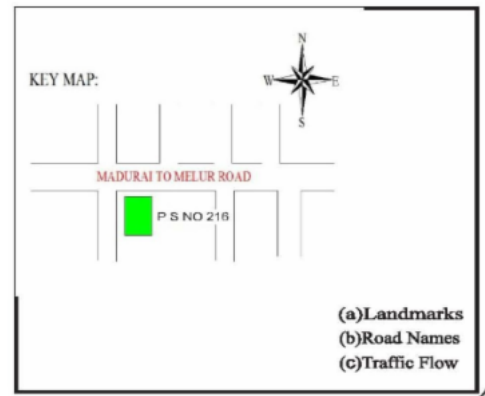

Cad View

Key MAP View