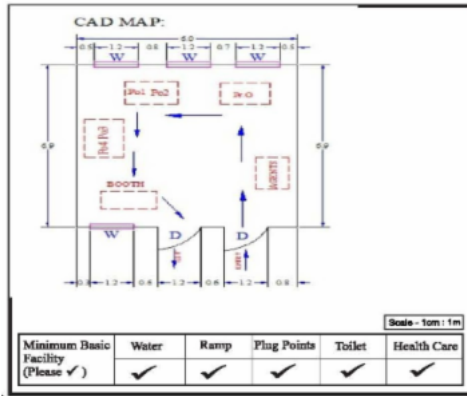

Cad View

Key MAP View