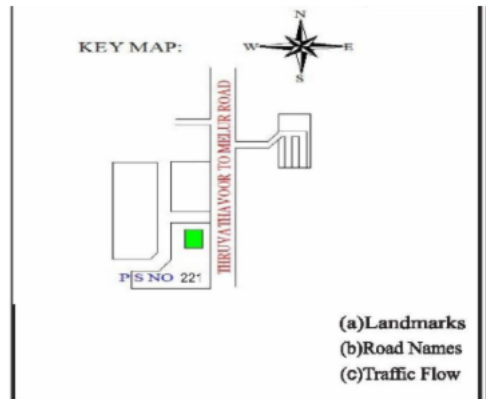

Key MAP View