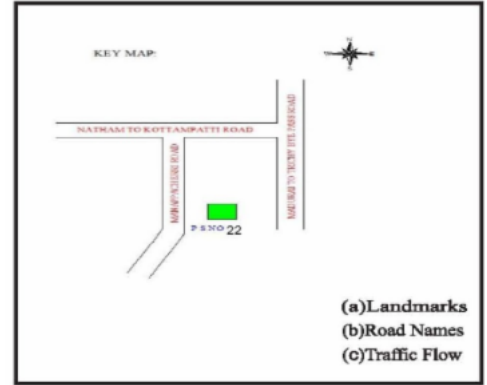

Key MAP View