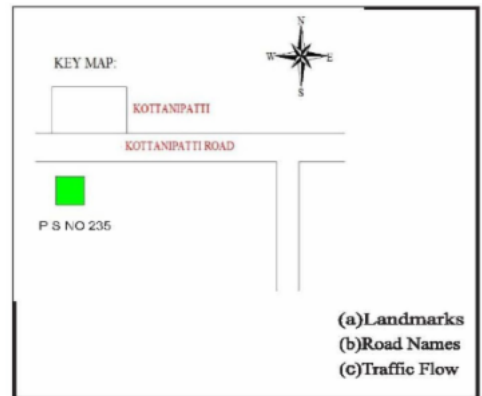

Key MAP View