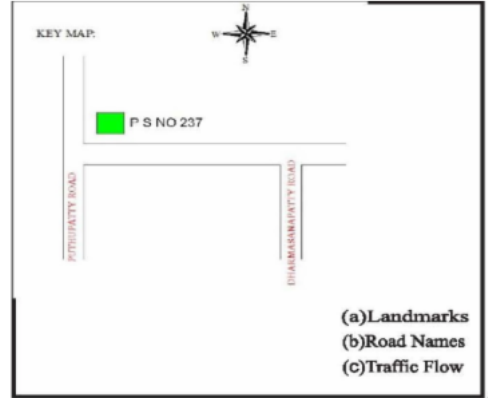

Key MAP View