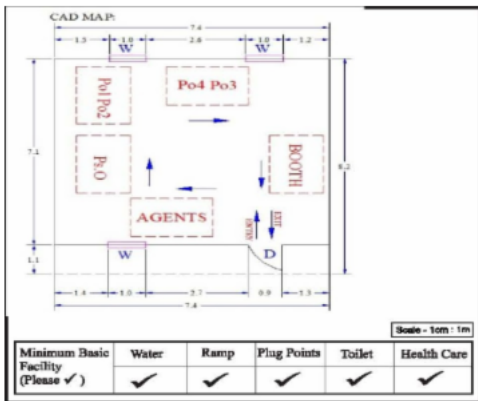

கையொப்பம்

Nazri Naksha

Google Map View

Polling Station Building Front View

Polling Station Front View

Cad View

Key MAP View

1	YSO2075612	பெயர் : மீனாட்சி - கணவர் பெயர்: ஆதப்பன் - வீட்டு எண் : 1-1 வயது : 92 பாலினம் : பெண்	Photo is available	2	YSO0895565	பெயர் : அழகு - கணவர் பெயர்: இராமன் - வீட்டு எண் : 1-1 வயது : 63 பாலினம் : பெண்	Photo is available	3	DTY2720274	பெயர் : சரோஜா - தந்தையின் பெயர்: ஆதப்பன் - வீட்டு எண் : 1-1 வயது : 59 பாலினம் : பெண்	Photo is available
4	YSO0693168	பெயர் : முத்துக்கருப்பன் - தந்தையின் பெயர்: இராமன் - வீட்டு எண் : 1-1 வயது : 39 பாலினம் : ஆண்	Photo is available	5	YSO0693176	பெயர் : முத்துச்செல்வி - கணவர் பெயர்: முத்துக்கருப்பன் - வீட்டு எண் : 1-1 வயது : 37 பாலினம் : பெண்	Photo is available	6	YSO1344332	பெயர் : தினேஷ் தந்தையின் பெயர்: மலையாளம் வீட்டு எண் : 1/2 வயது : 26 பாலினம் : ஆண்	Photo is available
7	DTY1882760	பெயர் : காளைமேகம் - தந்தையின் பெயர்: ராமசாமி - வீட்டு எண் : 1-5 வயது : 78 பாலினம் : ஆண்	Photo is available	8	DTY1884394	பெயர் : முத்துக்குமார் - தந்தையின் பெயர்: காளைமேகம் - வீட்டு எண் : 1-5 வயது : 50 பாலினம் : ஆண்	Photo is available	9	DTY2720308	பெயர் : ரகுபதி தந்தையின் பெயர்: காளைமேகம் - வீட்டு எண் : 1-5 வயது : 50 பாலினம் : ஆண்	Photo is available
10	DTY2720654	பெயர் : சாந்தா - கணவர் பெயர்: ரவிச்சந்திரன் - வீட்டு எண் : 1-5 வயது : 45 பாலினம் : பெண்	Photo is available	11	DTY2720324	பெயர் : பொன்னுமயில் - கணவர் பெயர்: முத்துக்குமார் - வீட்டு எண் : 1-5 வயது : 43 பாலினம் : பெண்	Photo is available	12	DTY2720316	பெயர் : கவிதா - கணவர் பெயர்: ரகுபதி வீட்டு எண் : 1-5 வயது : 43 பாலினம் : பெண்	Photo is available
13	DTY1882745	பெயர் : தவமணி - கணவர் பெயர்: கருப்பையா - வீட்டு எண் : 1-7 வயது : 75 பாலினம் : பெண்	Photo is available	14	YSO2075620	பெயர் : போஸ் - தந்தையின் பெயர்: கந்தசாமி - வீட்டு எண் : 1-7 வயது : 60 பாலினம் : ஆண்	Photo is available	15	YSO2075638	பெயர் : அமுதா - தந்தையின் பெயர்: போஸ் - வீட்டு எண் : 1-7 வயது : 55 பாலினம் : பெண்	Photo is available
16	DTY2719987	பெயர் : முருகையா - தந்தையின் பெயர்: கருப்பையா - வீட்டு எண் : 1-7 வயது : 49 பாலினம் : ஆண்	Photo is available	17	DTY3381928	பெயர் : பாண்டியராஜன் - தந்தையின் பெயர்: போஸ் - வீட்டு எண் : 1-7 வயது : 38 பாலினம் : ஆண்	Photo is available	18	YSO0575241	பெயர் : கார்த்திக் - தந்தையின் பெயர்: போஸ் - வீட்டு எண் : 1-7 வயது : 36 பாலினம் : ஆண்	Photo is available
19	YSO0895524	பெயர் : மகேஸ்வரி - கணவர் பெயர்: பாண்டியராஜன் - வீட்டு எண் : 1-7 வயது : 34 பாலினம் : பெண்	Photo is available	20	DTY3381621	பெயர் : சேகர் - தந்தையின் பெயர்: சின்னக்கண்ணு - வீட்டு எண் : 1-8 வயது : 67 பாலினம் : ஆண்	Photo is available	21	YSO0085878	பெயர் : மோகன்குமார் - தந்தையின் பெயர்: சேகர் - வீட்டு எண் : 1-8 வயது : 37 பாலினம் : ஆண்	Photo is available
22	DTY1884733	பெயர் : ஜெயபுரீ - கணவர் பெயர்: சேகர் - வீட்டு எண் : 1-9 வயது : 58 பாலினம் : பெண்	Photo is available	23	YSO0814863	பெயர் : ஜெயகுமார் - தந்தையின் பெயர்: சேகர் - வீட்டு எண் : 1-9 வயது : 32 பாலினம் : ஆண்	Photo is available	24	YSO0814871	பெயர் : சரண்யா - கணவர் பெயர்: மோகன்குமார் - வீட்டு எண் : 1-9 வயது : 32 பாலினம் : பெண்	Photo is available
25	DTY2016772	பெயர் : ஆறுமுகம் - தந்தையின் பெயர்: மலைக்கண்ணு - வீட்டு எண் : 1-10 வயது : 72 பாலினம் : ஆண்	Photo is available	26	DTY2721140	பெயர் : கன்னிகா - கணவர் பெயர்: முத்தையா - வீட்டு எண் : 1-10 வயது : 42 பாலினம் : பெண்	Photo is available	27	DTY2721462	பெயர் : இராமச்சந்திரன் - தந்தையின் பெயர்: சுந்தரம் - வீட்டு எண் : 1-11 வயது : 51 பாலினம் : ஆண்	Photo is available
28	YSO0895516	பெயர் : ஆனந்தம் - கணவர் பெயர்: ராமச்சந்திரன் - வீட்டு எண் : 1-11 வயது : 40 பாலினம் : பெண்	Photo is available	29	YSO2242857	பெயர் : கார்த்திகேயன் தந்தையின் பெயர்: முத்தையா வீட்டு எண் : 1 / 11 வயது : 24 பாலினம் : ஆண்	Photo is available	30	YSO2464980	பெயர் : மகேந்திரன் தந்தையின் பெயர்: முத்தையா வீட்டு எண் : 1/11 வயது : 20 பாலினம் : ஆண்	Photo is available