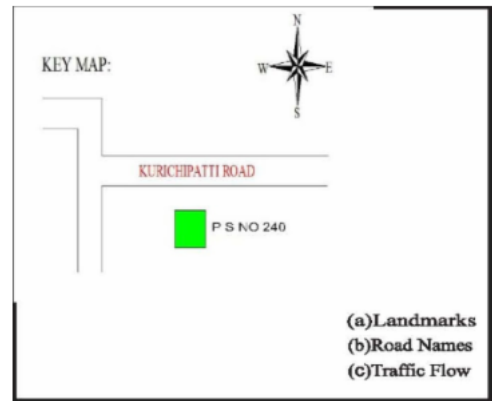

கையொப்பம்

Nazri Naksha

Google Map View

Polling Station Building Front View

Polling Station Front View

Cad View

Key MAP View

1	YSO2075612	பெயர் : மீனாட்சி - கணவர் பெயர்: ஆதப்பன் - வீட்டு எண் : 1-1 வயது : 92 பாலினம் : பெண்	Photo is available	2	YSO0895565	பெயர் : அழகு - கணவர் பெயர்: இராமன் - வீட்டு எண் : 1-1 வயது : 63 பாலினம் : பெண்	Photo is available	3	DTY2720274	பெயர் : சரோஜா - தந்தையின் பெயர்: ஆதப்பன் - வீட்டு எண் : 1-1 வயது : 59 பாலினம் : பெண்	Photo is available
4	YSO0693168	பெயர் : முத்துக்கருப்பன் - தந்தையின் பெயர்: இராமன் - வீட்டு எண் : 1-1 வயது : 39 பாலினம் : ஆண்	Photo is available	5	YSO0693176	பெயர் : முத்துச்செல்வி - கணவர் பெயர்: முத்துக்கருப்பன் - வீட்டு எண் : 1-1 வயது : 37 பாலினம் : பெண்	Photo is available	6	YSO1344332	பெயர் : தினேஷ் தந்தையின் பெயர்: மலையாளம் வீட்டு எண் : 1/2 வயது : 26 பாலினம் : ஆண்	Photo is available
7	DTY1882760	பெயர் : காளைமேகம் - தந்தையின் பெயர்: ராமசாமி - வீட்டு எண் : 1-5 வயது : 78 பாலினம் : ஆண்	Photo is available	8	DTY1884394	பெயர் : முத்துக்குமார் - தந்தையின் பெயர்: காளைமேகம் - வீட்டு எண் : 1-5 வயது : 50 பாலினம் : ஆண்	Photo is available	9	DTY2720308	பெயர் : ரகுபதி தந்தையின் பெயர்: காளைமேகம் - வீட்டு எண் : 1-5 வயது : 50 பாலினம் : ஆண்	Photo is available
10	DTY2720654	பெயர் : சாந்தா - கணவர் பெயர்: ரவிச்சந்திரன் - வீட்டு எண் : 1-5 வயது : 45 பாலினம் : பெண்	Photo is available	11	DTY2720324	பெயர் : பொன்னுமயில் - கணவர் பெயர்: முத்துக்குமார் - வீட்டு எண் : 1-5 வயது : 43 பாலினம் : பெண்	Photo is available	12	DTY2720316	பெயர் : கவிதா - கணவர் பெயர்: ரகுபதி வீட்டு எண் : 1-5 வயது : 43 பாலினம் : பெண்	Photo is available
13	DTY1882745	பெயர் : தவமணி - கணவர் பெயர்: கருப்பையா - வீட்டு எண் : 1-7 வயது : 75 பாலினம் : பெண்	Photo is available	14	YSO2075620	பெயர் : போஸ் - தந்தையின் பெயர்: கந்தசாமி - வீட்டு எண் : 1-7 வயது : 60 பாலினம் : ஆண்	Photo is available	15	YSO2075638	பெயர் : அமுதா - தந்தையின் பெயர்: போஸ் - வீட்டு எண் : 1-7 வயது : 55 பாலினம் : பெண்	Photo is available
16	DTY2719987	பெயர் : முருகையா - தந்தையின் பெயர்: கருப்பையா - வீட்டு எண் : 1-7 வயது : 49 பாலினம் : ஆண்	Photo is available	17	DTY3381928	பெயர் : பாண்டியராஜன் - தந்தையின் பெயர்: போஸ் - வீட்டு எண் : 1-7 வயது : 38 பாலினம் : ஆண்	Photo is available	18	YSO0575241	பெயர் : கார்த்திக் - தந்தையின் பெயர்: போஸ் - வீட்டு எண் : 1-7 வயது : 36 பாலினம் : ஆண்	Photo is available
19	YSO0895524	பெயர் : மகேஸ்வரி - கணவர் பெயர்: பாண்டியராஜன் - வீட்டு எண் : 1-7 வயது : 34 பாலினம் : பெண்	Photo is available	20	DTY3381621	பெயர் : சேகர் - தந்தையின் பெயர்: சின்னக்கண்ணு - வீட்டு எண் : 1-8 வயது : 67 பாலினம் : ஆண்	Photo is available	21	YSO0085878	பெயர் : மோகன்குமார் - தந்தையின் பெயர்: சேகர் - வீட்டு எண் : 1-8 வயது : 37 பாலினம் : ஆண்	Photo is available
22	DTY1884733	பெயர் : ஜெயபுரீ - கணவர் பெயர்: சேகர் - வீட்டு எண் : 1-9 வயது : 58 பாலினம் : பெண்	Photo is available	23	YSO0814863	பெயர் : ஜெயகுமார் - தந்தையின் பெயர்: சேகர் - வீட்டு எண் : 1-9 வயது : 32 பாலினம் : ஆண்	Photo is available	24	YSO0814871	பெயர் : சரண்யா - கணவர் பெயர்: மோகன்குமார் - வீட்டு எண் : 1-9 வயது : 32 பாலினம் : பெண்	Photo is available
25	DTY2016772	பெயர் : ஆறுமுகம் - தந்தையின் பெயர்: மலைக்கண்ணு - வீட்டு எண் : 1-10 வயது : 72 பாலினம் : ஆண்	Photo is available	26	DTY2721140	பெயர் : கன்னிகா - கணவர் பெயர்: முத்தையா - வீட்டு எண் : 1-10 வயது : 42 பாலினம் : பெண்	Photo is available	27	DTY2721462	பெயர் : இராமச்சந்திரன் - தந்தையின் பெயர்: சுந்தரம் - வீட்டு எண் : 1-11 வயது : 51 பாலினம் : ஆண்	Photo is available
28	YSO0895516	பெயர் : ஆனந்தம் - கணவர் பெயர்: ராமச்சந்திரன் - வீட்டு எண் : 1-11 வயது : 40 பாலினம் : பெண்	Photo is available	29	YSO2242857	பெயர் : கார்த்திகேயன் தந்தையின் பெயர்: முத்தையா வீட்டு எண் : 1 / 11 வயது : 24 பாலினம் : ஆண்	Photo is available	30	YSO2464980	பெயர் : மகேந்திரன் தந்தையின் பெயர்: முத்தையா வீட்டு எண் : 1/11 வயது : 20 பாலினம் : ஆண்	Photo is available