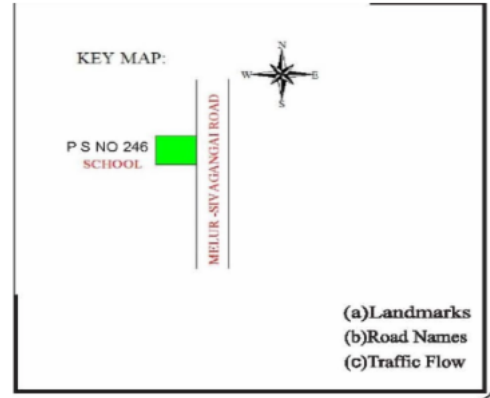

Google Map View

Polling Station Building Front View

Polling Station Front View

Cad View

Key MAP View

1	YSO2253268	பெயர் : அழகர் தாயின் பெயர் : பஞ்சு வீட்டு எண் : 0 வயது : 25 பாலினம் : ஆண்	Photo is available	2	YSO2258200	பெயர் : விக்கேஷ் தந்தையின் பெயர் : திருப்பதி வீட்டு எண் : 1/114 வயது : 23 பாலினம் : ஆண்	Photo is available	3	YSO0627448	பெயர் : அழகு - கணவர் பெயர் : மாயன் - வீட்டு எண் : 1E வயது : 71 பாலினம் : பெண்	Photo is available
4	YSO0922708	பெயர் : சித்ரகலா - கணவர் பெயர் : முத்துமணி - வீட்டு எண் : 1E வயது : 62 பாலினம் : பெண்	Photo is available	5	YSO0695726	பெயர் : நாச்சி - கணவர் பெயர் : மோகன் - வீட்டு எண் : 1E வயது : 57 பாலினம் : பெண்	Photo is available	6	YSO0577627	பெயர் : மதி - தந்தையின் பெயர் : அம்மாசி - வீட்டு எண் : 1E வயது : 56 பாலினம் : ஆண்	Photo is available
7	YSO0817254	பெயர் : திருப்பதி - தந்தையின் பெயர் : நாராயணன் - வீட்டு எண் : 1E வயது : 56 பாலினம் : ஆண்	Photo is available	8	YSO1060854	பெயர் : தமிழ்ச்செல்வி - கணவர் பெயர் : ராமலிங்கம் - வீட்டு எண் : 1E வயது : 56 பாலினம் : பெண்	Photo is available	9	YSO0817239	பெயர் : சுசீந்திரன் - தந்தையின் பெயர் : கருப்பையா - வீட்டு எண் : 1E வயது : 53 பாலினம் : ஆண்	Photo is available
10	YSO0577536	பெயர் : செல்வம் - தாயின் பெயர் : மூக்காயி - வீட்டு எண் : 1E வயது : 50 பாலினம் : ஆண்	Photo is available	11	YSO0816942	பெயர் : கவிதா - கணவர் பெயர் : வேல்முருகன் - வீட்டு எண் : 1E வயது : 49 பாலினம் : பெண்	Photo is available	12	YSO0577478	பெயர் : ரத்தினாம்பாள் - கணவர் பெயர் : மதியழகன் - வீட்டு எண் : 1E வயது : 48 பாலினம் : பெண்	Photo is available
13	YSO0577551	பெயர் : பாண்டி - தந்தையின் பெயர் : ஆறுமுகம் - வீட்டு எண் : 1E வயது : 46 பாலினம் : ஆண்	Photo is available	14	YSO0577833	பெயர் : ராமகிருஷ்ணன் - தந்தையின் பெயர் : மூக்கன் - வீட்டு எண் : 1E வயது : 46 பாலினம் : ஆண்	Photo is available	15	YSO0577791	பெயர் : ஏலம்மாள் - கணவர் பெயர் : ராமர் - வீட்டு எண் : 1E வயது : 46 பாலினம் : பெண்	Photo is available
16	YSO0695759	பெயர் : ராஜா - தந்தையின் பெயர் : பாண்டி - வீட்டு எண் : 1E வயது : 46 பாலினம் : ஆண்	Photo is available	17	YSO0695650	பெயர் : செல்வி - கணவர் பெயர் : பாண்டி - வீட்டு எண் : 1E வயது : 44 பாலினம் : பெண்	Photo is available	18	YSO0817072	பெயர் : பிரபு - தந்தையின் பெயர் : சின்ன பையல் - வீட்டு எண் : 1E வயது : 44 பாலினம் : ஆண்	Photo is available
19	YSO0826669	பெயர் : பாலமுருகன் - தந்தையின் பெயர் : ராஜேந்திரன் - வீட்டு எண் : 1E வயது : 44 பாலினம் : ஆண்	Photo is available	20	YSO0695536	பெயர் : முருகன் - தந்தையின் பெயர் : மணி - வீட்டு எண் : 1E வயது : 43 பாலினம் : ஆண்	Photo is available	21	YSO0577692	பெயர் : பாண்டி - தந்தையின் பெயர் : மூக்கன் மூக்கன் வீட்டு எண் : 1E வயது : 42 பாலினம் : ஆண்	Photo is available
22	YSO0577783	பெயர் : செல்வம் - தந்தையின் பெயர் : மணி - வீட்டு எண் : 1E வயது : 42 பாலினம் : ஆண்	Photo is available	23	YSO0577452	பெயர் : முருகேசன் - தந்தையின் பெயர் : சுப்பையா - வீட்டு எண் : 1E வயது : 41 பாலினம் : ஆண்	Photo is available	24	YSO1111954	பெயர் : திருவேஸ்வரி - கணவர் பெயர் : ரமேஷ்குமார் - வீட்டு எண் : 1E வயது : 40 பாலினம் : பெண்	Photo is available
25	YSO0817403	பெயர் : அனிதா - கணவர் பெயர் : பாஸ்கரன் - வீட்டு எண் : 1E வயது : 40 பாலினம் : பெண்	Photo is available	26	YSO0695445	பெயர் : பாண்டியம்மாள் - கணவர் பெயர் : ராமகிருஷ்ணன் - வீட்டு எண் : 1E வயது : 40 பாலினம் : பெண்	Photo is available	27	YSO0577734	பெயர் : பஞ்சு - கணவர் பெயர் : செல்வம் - வீட்டு எண் : 1E வயது : 39 பாலினம் : பெண்	Photo is available
28	YSO0577742	பெயர் : பாக்கியராஜ் - தந்தையின் பெயர் : ராஜேந்திரன் - வீட்டு எண் : 1E வயது : 39 பாலினம் : ஆண்	Photo is available	29	YSO0826685	பெயர் : கார்த்திக் - தந்தையின் பெயர் : ராஜேந்திரன் - வீட்டு எண் : 1E வயது : 39 பாலினம் : ஆண்	Photo is available	30	YSO0577460	பெயர் : வாணிமுத்ரி - கணவர் பெயர் : முருகேசன் வீட்டு எண் : 1E வயது : 39 பாலினம் : பெண்	Photo is available