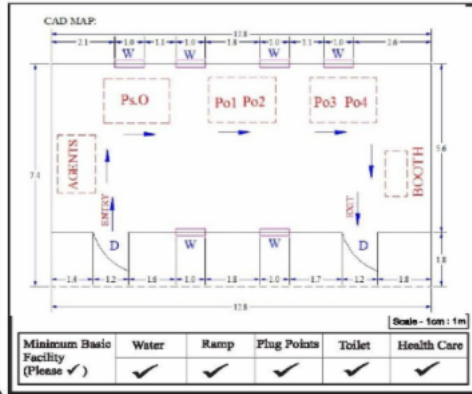

Google Map View

Polling Station Building Front View

Polling Station Front View

Cad View

Key MAP View

1	YSO2253268	பெயர் : அழகர் தாயின் பெயர் : பஞ்சு வீட்டு எண் : 0 வயது : 25 பாலினம் : ஆண்	Photo is available	2	YSO2258200	பெயர் : விக்கேஷ் தந்தையின் பெயர் : திருப்பதி வீட்டு எண் : 1/114 வயது : 23 பாலினம் : ஆண்	Photo is available	3	YSO0627448	பெயர் : அழகு - கணவர் பெயர் : மாயன் - வீட்டு எண் : 1E வயது : 71 பாலினம் : பெண்	Photo is available
4	YSO0922708	பெயர் : சித்ரகலா - கணவர் பெயர் : முத்துமணி - வீட்டு எண் : 1E வயது : 62 பாலினம் : பெண்	Photo is available	5	YSO0695726	பெயர் : நாச்சி - கணவர் பெயர் : மோகன் - வீட்டு எண் : 1E வயது : 57 பாலினம் : பெண்	Photo is available	6	YSO0577627	பெயர் : மதி - தந்தையின் பெயர் : அம்மாசி - வீட்டு எண் : 1E வயது : 56 பாலினம் : ஆண்	Photo is available
7	YSO0817254	பெயர் : திருப்பதி - தந்தையின் பெயர் : நாராயணன் - வீட்டு எண் : 1E வயது : 56 பாலினம் : ஆண்	Photo is available	8	YSO1060854	பெயர் : தமிழ்ச்செல்வி - கணவர் பெயர் : ராமலிங்கம் - வீட்டு எண் : 1E வயது : 56 பாலினம் : பெண்	Photo is available	9	YSO0817239	பெயர் : சுசீந்திரன் - தந்தையின் பெயர் : கருப்பையா - வீட்டு எண் : 1E வயது : 53 பாலினம் : ஆண்	Photo is available
10	YSO0577536	பெயர் : செல்வம் - தாயின் பெயர் : மூக்காயி - வீட்டு எண் : 1E வயது : 50 பாலினம் : ஆண்	Photo is available	11	YSO0816942	பெயர் : கவிதா - கணவர் பெயர் : வேல்முருகன் - வீட்டு எண் : 1E வயது : 49 பாலினம் : பெண்	Photo is available	12	YSO0577478	பெயர் : ரத்தினாம்பாள் - கணவர் பெயர் : மதியழகன் - வீட்டு எண் : 1E வயது : 48 பாலினம் : பெண்	Photo is available
13	YSO0577551	பெயர் : பாண்டி - தந்தையின் பெயர் : ஆறுமுகம் - வீட்டு எண் : 1E வயது : 46 பாலினம் : ஆண்	Photo is available	14	YSO0577833	பெயர் : ராமகிருஷ்ணன் - தந்தையின் பெயர் : மூக்கன் - வீட்டு எண் : 1E வயது : 46 பாலினம் : ஆண்	Photo is available	15	YSO0577791	பெயர் : ஏலம்மாள் - கணவர் பெயர் : ராமர் - வீட்டு எண் : 1E வயது : 46 பாலினம் : பெண்	Photo is available
16	YSO0695759	பெயர் : ராஜா - தந்தையின் பெயர் : பாண்டி - வீட்டு எண் : 1E வயது : 46 பாலினம் : ஆண்	Photo is available	17	YSO0695650	பெயர் : செல்வி - கணவர் பெயர் : பாண்டி - வீட்டு எண் : 1E வயது : 44 பாலினம் : பெண்	Photo is available	18	YSO0817072	பெயர் : பிரபு - தந்தையின் பெயர் : சின்ன பையல் - வீட்டு எண் : 1E வயது : 44 பாலினம் : ஆண்	Photo is available
19	YSO0826669	பெயர் : பாலமுருகன் - தந்தையின் பெயர் : ராஜேந்திரன் - வீட்டு எண் : 1E வயது : 44 பாலினம் : ஆண்	Photo is available	20	YSO0695536	பெயர் : முருகன் - தந்தையின் பெயர் : மணி - வீட்டு எண் : 1E வயது : 43 பாலினம் : ஆண்	Photo is available	21	YSO0577692	பெயர் : பாண்டி - தந்தையின் பெயர் : மூக்கன் மூக்கன் வீட்டு எண் : 1E வயது : 42 பாலினம் : ஆண்	Photo is available
22	YSO0577783	பெயர் : செல்வம் - தந்தையின் பெயர் : மணி - வீட்டு எண் : 1E வயது : 42 பாலினம் : ஆண்	Photo is available	23	YSO0577452	பெயர் : முருகேசன் - தந்தையின் பெயர் : சுப்பையா - வீட்டு எண் : 1E வயது : 41 பாலினம் : ஆண்	Photo is available	24	YSO1111954	பெயர் : திருவேஸ்வரி - கணவர் பெயர் : ரமேஷ்குமார் - வீட்டு எண் : 1E வயது : 40 பாலினம் : பெண்	Photo is available
25	YSO0817403	பெயர் : அனிதா - கணவர் பெயர் : பாஸ்கரன் - வீட்டு எண் : 1E வயது : 40 பாலினம் : பெண்	Photo is available	26	YSO0695445	பெயர் : பாண்டியம்மாள் - கணவர் பெயர் : ராமகிருஷ்ணன் - வீட்டு எண் : 1E வயது : 40 பாலினம் : பெண்	Photo is available	27	YSO0577734	பெயர் : பஞ்சு - கணவர் பெயர் : செல்வம் - வீட்டு எண் : 1E வயது : 39 பாலினம் : பெண்	Photo is available
28	YSO0577742	பெயர் : பாக்கியராஜ் - தந்தையின் பெயர் : ராஜேந்திரன் - வீட்டு எண் : 1E வயது : 39 பாலினம் : ஆண்	Photo is available	29	YSO0826685	பெயர் : கார்த்திக் - தந்தையின் பெயர் : ராஜேந்திரன் - வீட்டு எண் : 1E வயது : 39 பாலினம் : ஆண்	Photo is available	30	YSO0577460	பெயர் : வாணிமுத்ரி - கணவர் பெயர் : முருகேசன் வீட்டு எண் : 1E வயது : 39 பாலினம் : பெண்	Photo is available