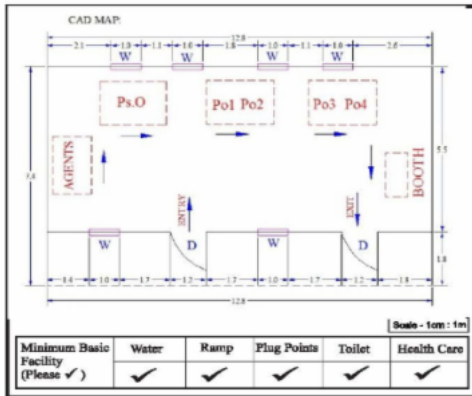

Google Map View

Polling Station Building Front View

Polling Station Front View

Cad View

Key MAP View

1	YSO0817338	பெயர் : சரவணன் - தந்தையின் பெயர்: கம்பக்குடி - வீட்டு எண் : 1-163 வயது : 32 பாலினம் : ஆண்	Photo is available	2	YSO0627505	பெயர் : கவிதா - தந்தையின் பெயர்: சண்முகம் - வீட்டு எண் : 1E வயது : 78 பாலினம் : ஆண்	Photo is available	3	YSO0695783	பெயர் : லெட்சுமி - கணவர் பெயர்: சச்சிதானந்தம் - வீட்டு எண் : 1E வயது : 52 பாலினம் : பெண்	Photo is available
4	YSO0577890	பெயர் : ஞானம்பாள் - கணவர் பெயர்: மகாதேவன் - வீட்டு எண் : 1E வயது : 51 பாலினம் : பெண்	Photo is available	5	YSO0627513	பெயர் : முத்துகுமார் - தந்தையின் பெயர்: சண்முகம் - வீட்டு எண் : 1E வயது : 44 பாலினம் : ஆண்	Photo is available	6	YSO0577437	பெயர் : ரமேஸ் - தந்தையின் பெயர்: காளியப்பன் - வீட்டு எண் : 1E வயது : 40 பாலினம் : ஆண்	Photo is available
7	YSO0577940	பெயர் : சத்யா - கணவர் பெயர்: ரமேஷ் - வீட்டு எண் : 1E வயது : 40 பாலினம் : பெண்	Photo is available	8	YSO0627497	பெயர் : பிரபு - தந்தையின் பெயர்: பால்சாமி - வீட்டு எண் : 1E வயது : 39 பாலினம் : ஆண்	Photo is available	9	YSO0817437	பெயர் : தமிழ் செல்வி - கணவர் பெயர்: விஜய குமார் - வீட்டு எண் : 1E வயது : 39 பாலினம் : பெண்	Photo is available
10	YSO0627521	பெயர் : மணிகண்டன் - தாயின் பெயர்: இந்துராணி - வீட்டு எண் : 1E வயது : 38 பாலினம் : ஆண்	Photo is available	11	YSO0577882	பெயர் : கீதா - தந்தையின் பெயர்: கணேசன் - வீட்டு எண் : 1E வயது : 37 பாலினம் : பெண்	Photo is available	12	YSO0897298	பெயர் : ரம்யா - கணவர் பெயர்: கார்த்திக் ராஜா - வீட்டு எண் : 1E வயது : 36 பாலினம் : பெண்	Photo is available
13	YSO0627471	பெயர் : நிவேதா - கணவர் பெயர்: பாண்டி - வீட்டு எண் : 1E வயது : 35 பாலினம் : பெண்	Photo is available	14	YSO0816983	பெயர் : இனியமுதன் - தந்தையின் பெயர்: முனிச்சாமி - வீட்டு எண் : 1E வயது : 34 பாலினம் : ஆண்	Photo is available	15	YSO0627463	பெயர் : ராஜீஷ்காந்தி - தந்தையின் பெயர்: மாணிக்கம் - வீட்டு எண் : 1E வயது : 34 பாலினம் : ஆண்	Photo is available
16	YSO0817379	பெயர் : ஸ்ரீகா - தந்தையின் பெயர்: பாண்டி - வீட்டு எண் : 1E வயது : 34 பாலினம் : பெண்	Photo is available	17	YSO0695601	பெயர் : பிரகாஷ் - தந்தையின் பெயர்: வேலுமணி - வீட்டு எண் : 1E வயது : 33 பாலினம் : ஆண்	Photo is available	18	YSO0695619	பெயர் : செந்தில்நாதன் - தந்தையின் பெயர்: கருப்பையா - வீட்டு எண் : 1E வயது : 33 பாலினம் : ஆண்	Photo is available
19	YSO0695775	பெயர் : வல்லவன் - தந்தையின் பெயர்: சச்சிதானந்தம் - வீட்டு எண் : 1E வயது : 33 பாலினம் : ஆண்	Photo is available	20	YSO1211051	பெயர் : ரேணுகா - தந்தையின் பெயர்: கோபல் - வீட்டு எண் : 1E வயது : 29 பாலினம் : பெண்	Photo is available	21	YSO0201525	பெயர் : ராஜா - தந்தையின் பெயர்: நாராயணன் - வீட்டு எண் : 1E வயது : 40 பாலினம் : ஆண்	Photo is available
# 22	YSO1060904	பெயர் : பா மகேஸ்வரி கணவர் பெயர்: பாபு - வீட்டு எண் : 2-134 வயது : 35 பாலினம் : பெண்	Photo is available	23	YSO0088419	பெயர் : மங்கையர்கரசி - கணவர் பெயர்: திருப்பதி - வீட்டு எண் : 3 வயது : 43 பாலினம் : பெண்	Photo is available	24	YSO0088153	பெயர் : ரமேஸ் - தந்தையின் பெயர்: நடராஜன் - வீட்டு எண் : 3 வயது : 36 பாலினம் : ஆண்	Photo is available
25	YSO0192773	பெயர் : பிரியங்கா - தந்தையின் பெயர்: நடராஜன் - வீட்டு எண் : 3 வயது : 35 பாலினம் : பெண்	Photo is available	26	YSO0577502	பெயர் : முனிஸ்வரன் - தந்தையின் பெயர்: குருசாமி - வீட்டு எண் : 3-64A வயது : 40 பாலினம் : ஆண்	Photo is available	27	YSO1255777	பெயர் : உதயகிருஷ்ணன் - தந்தையின் பெயர்: ராசி - வீட்டு எண் : 3-66 வயது : 27 பாலினம் : ஆண்	Photo is available
28	YSO0577411	பெயர் : சின்னக்காளை - தந்தையின் பெயர்: அழகன் - வீட்டு எண் : 3-84 வயது : 66 பாலினம் : ஆண்	Photo is available	29	YSO2105799	பெயர் : பாண்டியம்மாள் - கணவர் பெயர்: பாஸ்கரன் - வீட்டு எண் : 3/180 வயது : 60 பாலினம் : பெண்	Photo is available	30	YSO0695643	பெயர் : சாலையம்பதி - தந்தையின் பெயர்: பாஸ்கரன் - வீட்டு எண் : 3-180 வயது : 33 பாலினம் : ஆண்	Photo is available