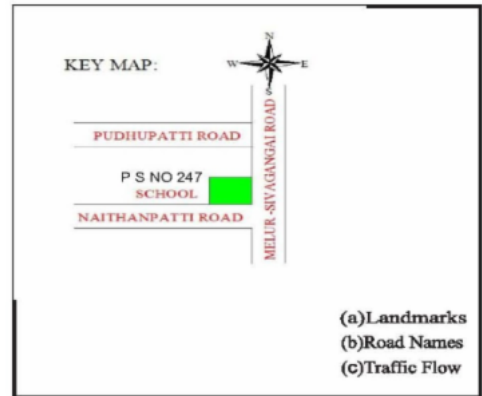

Google Map View

Polling Station Building Front View

Polling Station Front View

Cad View

Key MAP View

1	YSO0817338	பெயர் : சரவணன் - தந்தையின் பெயர்: கம்பக்குடி - வீட்டு எண் : 1-163 வயது : 32 பாலினம் : ஆண்	Photo is available	2	YSO0627505	பெயர் : கவிதா - தந்தையின் பெயர்: சண்முகம் - வீட்டு எண் : 1E வயது : 78 பாலினம் : ஆண்	Photo is available	3	YSO0695783	பெயர் : லெட்சுமி - கணவர் பெயர்: சச்சிதானந்தம் - வீட்டு எண் : 1E வயது : 52 பாலினம் : பெண்	Photo is available
4	YSO0577890	பெயர் : ஞானம்பாள் - கணவர் பெயர்: மகாதேவன் - வீட்டு எண் : 1E வயது : 51 பாலினம் : பெண்	Photo is available	5	YSO0627513	பெயர் : முத்துகுமார் - தந்தையின் பெயர்: சண்முகம் - வீட்டு எண் : 1E வயது : 44 பாலினம் : ஆண்	Photo is available	6	YSO0577437	பெயர் : ரமேஸ் - தந்தையின் பெயர்: காளியப்பன் - வீட்டு எண் : 1E வயது : 40 பாலினம் : ஆண்	Photo is available
7	YSO0577940	பெயர் : சத்யா - கணவர் பெயர்: ரமேஷ் - வீட்டு எண் : 1E வயது : 40 பாலினம் : பெண்	Photo is available	8	YSO0627497	பெயர் : பிரபு - தந்தையின் பெயர்: பால்சாமி - வீட்டு எண் : 1E வயது : 39 பாலினம் : ஆண்	Photo is available	9	YSO0817437	பெயர் : தமிழ் செல்வி - கணவர் பெயர்: விஜய குமார் - வீட்டு எண் : 1E வயது : 39 பாலினம் : பெண்	Photo is available
10	YSO0627521	பெயர் : மணிகண்டன் - தாயின் பெயர்: இந்துராணி - வீட்டு எண் : 1E வயது : 38 பாலினம் : ஆண்	Photo is available	11	YSO0577882	பெயர் : கீதா - தந்தையின் பெயர்: கணேசன் - வீட்டு எண் : 1E வயது : 37 பாலினம் : பெண்	Photo is available	12	YSO0897298	பெயர் : ரம்யா - கணவர் பெயர்: கார்த்திக் ராஜா - வீட்டு எண் : 1E வயது : 36 பாலினம் : பெண்	Photo is available
13	YSO0627471	பெயர் : நிவேதா - கணவர் பெயர்: பாண்டி - வீட்டு எண் : 1E வயது : 35 பாலினம் : பெண்	Photo is available	14	YSO0816983	பெயர் : இனியமுதன் - தந்தையின் பெயர்: முனிச்சாமி - வீட்டு எண் : 1E வயது : 34 பாலினம் : ஆண்	Photo is available	15	YSO0627463	பெயர் : ராஜீஷ்காந்தி - தந்தையின் பெயர்: மாணிக்கம் - வீட்டு எண் : 1E வயது : 34 பாலினம் : ஆண்	Photo is available
16	YSO0817379	பெயர் : ஸ்ரீகா - தந்தையின் பெயர்: பாண்டி - வீட்டு எண் : 1E வயது : 34 பாலினம் : பெண்	Photo is available	17	YSO0695601	பெயர் : பிரகாஷ் - தந்தையின் பெயர்: வேலுமணி - வீட்டு எண் : 1E வயது : 33 பாலினம் : ஆண்	Photo is available	18	YSO0695619	பெயர் : செந்தில்நாதன் - தந்தையின் பெயர்: கருப்பையா - வீட்டு எண் : 1E வயது : 33 பாலினம் : ஆண்	Photo is available
19	YSO0695775	பெயர் : வல்லவன் - தந்தையின் பெயர்: சச்சிதானந்தம் - வீட்டு எண் : 1E வயது : 33 பாலினம் : ஆண்	Photo is available	20	YSO1211051	பெயர் : ரேணுகா - தந்தையின் பெயர்: கோபல் - வீட்டு எண் : 1E வயது : 29 பாலினம் : பெண்	Photo is available	21	YSO0201525	பெயர் : ராஜா - தந்தையின் பெயர்: நாராயணன் - வீட்டு எண் : 1E வயது : 40 பாலினம் : ஆண்	Photo is available
# 22	YSO1060904	பெயர் : பா மகேஸ்வரி கணவர் பெயர்: பாபு - வீட்டு எண் : 2-134 வயது : 35 பாலினம் : பெண்	Photo is available	23	YSO0088419	பெயர் : மங்கையர்கரசி - கணவர் பெயர்: திருப்பதி - வீட்டு எண் : 3 வயது : 43 பாலினம் : பெண்	Photo is available	24	YSO0088153	பெயர் : ரமேஸ் - தந்தையின் பெயர்: நடராஜன் - வீட்டு எண் : 3 வயது : 36 பாலினம் : ஆண்	Photo is available
25	YSO0192773	பெயர் : பிரியங்கா - தந்தையின் பெயர்: நடராஜன் - வீட்டு எண் : 3 வயது : 35 பாலினம் : பெண்	Photo is available	26	YSO0577502	பெயர் : முனிஸ்வரன் - தந்தையின் பெயர்: குருசாமி - வீட்டு எண் : 3-64A வயது : 40 பாலினம் : ஆண்	Photo is available	27	YSO1255777	பெயர் : உதயகிருஷ்ணன் - தந்தையின் பெயர்: ராசி - வீட்டு எண் : 3-66 வயது : 27 பாலினம் : ஆண்	Photo is available
28	YSO0577411	பெயர் : சின்னக்காளை - தந்தையின் பெயர்: அழகன் - வீட்டு எண் : 3-84 வயது : 66 பாலினம் : ஆண்	Photo is available	29	YSO2105799	பெயர் : பாண்டியம்மாள் - கணவர் பெயர்: பாஸ்கரன் - வீட்டு எண் : 3/180 வயது : 60 பாலினம் : பெண்	Photo is available	30	YSO0695643	பெயர் : சாலையம்பதி - தந்தையின் பெயர்: பாஸ்கரன் - வீட்டு எண் : 3-180 வயது : 33 பாலினம் : ஆண்	Photo is available