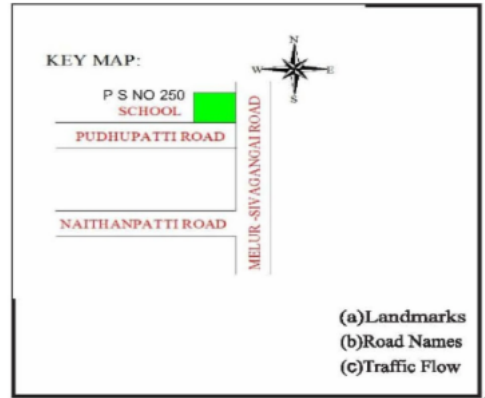

Polling Station Front View

Cad View

Key MAP View

சட்டமன்றத் தொகுதியின் எண் மற்றும் பெயர் : 188-மேலூர்

பிரிவு எண் மற்றும் பெயர் 1-அம்பலக்காரன்பட்டி (வ.கி) மற்றும் அம்பலக்காரன்பட்டி (ஊ), அ.புதுப்பட்டி வார்டு 7