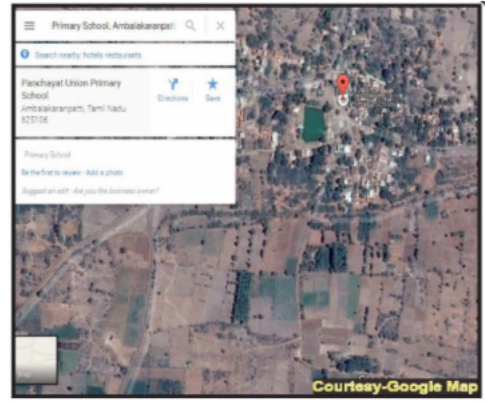

4. வாக்காளர்களின் எண்ணிக்கை

தொடங்கும் வரிசை எண்	முடியும் வரிசை எண்.	நிகர வாக்காளர்களின் எண்ணிக்கை			
		ஆண்	பெண்	மூன்றாம் பாலினம்	மொத்தம்
1	543	260	259	0	519

கையொப்பம்

Nazri Naksha

Google Map View

Polling Station Building Front View

Polling Station Front View

Cad View

Key MAP View

சட்டமன்றத் தொகுதியின் எண் மற்றும் பெயர் : 188-மேலூர்

பிரிவு எண் மற்றும் பெயர் 1-அம்பலக்காரன்பட்டி (வ.கி) மற்றும் அம்பலக்காரன்பட்டி (ஊ), அ.புதுப்பட்டி வார்டு 7