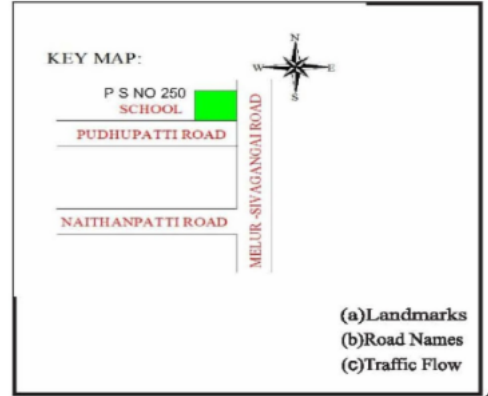

Key MAP View