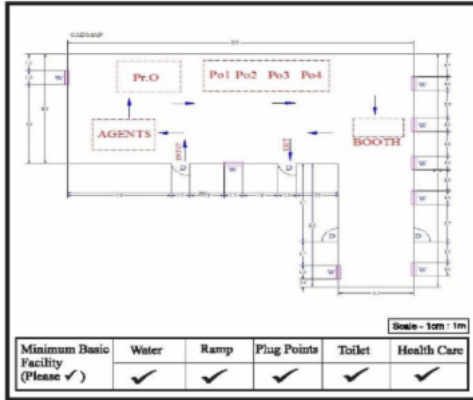

Google Map View

Polling Station Building Front View

Polling Station Front View

Cad View

Key MAP View

1	YSO0580480	பெயர் : அய்யாவு - தந்தையின் பெயர்: முனியாண்டி - வீட்டு எண் : 1 வயது : 50 பாலினம் : ஆண்	Photo is available	2	YSO1113497	பெயர் : பிரியா - கணவர் பெயர்: பழனிசுமார் - வீட்டு எண் : 1 வயது : 41 பாலினம் : பெண்	Photo is available	3	YSO2176527	பெயர் : மருது பாண்டி தந்தையின் பெயர்: பெருமாள் வீட்டு எண் : 1 வயது : 27 பாலினம் : ஆண்	Photo is available
4	YSO2517381	பெயர் : மேகலா காளியப்பன் தந்தையின் பெயர்: காளியப்பன் வீட்டு எண் : 1 வயது : 19 பாலினம் : பெண்	Photo is available	5	YSO1368539	பெயர் : பாண்டிக்குமார் தந்தையின் பெயர்: மோகன் வீட்டு எண் : 1/3 வயது : 32 பாலினம் : ஆண்	Photo is available	6	YSO1215698	பெயர் : கெங்கா - கணவர் பெயர்: குமார் - வீட்டு எண் : 1-47 வயது : 30 பாலினம் : பெண்	Photo is available
7	YSO2296952	பெயர் : செல்வப்பாண்டி தந்தையின் பெயர்: பாண்டி வீட்டு எண் : 1/56 வயது : 35 பாலினம் : ஆண்	Photo is available	8	YSO1069335	பெயர் : செல்வக்குமார் - தந்தையின் பெயர்: ராமையா - வீட்டு எண் : 1-57 வயது : 52 பாலினம் : ஆண்	Photo is available	9	YSO2187367	பெயர் : சிவனேஸ்வரி கணவர் பெயர்: செல்வகுமார் வீட்டு எண் : 1/57 வயது : 41 பாலினம் : பெண்	Photo is available
10	YSO0819714	பெயர் : நித்யா - கணவர் பெயர்: பழனிக்குமார் - வீட்டு எண் : 1-57 வயது : 40 பாலினம் : பெண்	Photo is available	11	YSO2160364	பெயர் : ரஞ்சிதா பா தந்தையின் பெயர்: பாண்டி வீட்டு எண் : 1/60 வயது : 26 பாலினம் : பெண்	Photo is available	12	YSO2176485	பெயர் : பிரபா தந்தையின் பெயர்: சாமிநாதன் வீட்டு எண் : 1/68 வயது : 27 பாலினம் : ஆண்	Photo is available
13	YSO2206746	பெயர் : தநுஷ்குமார் தந்தையின் பெயர்: கண்ணன் வீட்டு எண் : 1/72 வயது : 23 பாலினம் : ஆண்	Photo is available	14	YSO2160117	பெயர் : அருண் வ தந்தையின் பெயர்: வடிவேல் வீட்டு எண் : 1/82 வயது : 25 பாலினம் : ஆண்	Photo is available	S 15	YSO2175586	பெயர் : சிந்து மதி தந்தையின் பெயர்: சீமைச்சாமி வீட்டு எண் : 1/22 வயது : 25 பாலினம் : பெண்	Photo is available
16	YSO2357135	பெயர் : நவீன் தந்தையின் பெயர்: ஜெயசங்கர் வீட்டு எண் : 1/131 வயது : 23 பாலினம் : ஆண்	Photo is available	17	YSO2160257	பெயர் : பாண்டிமீனா கி தந்தையின் பெயர்: கிழவன் வீட்டு எண் : 1/157 வயது : 26 பாலினம் : பெண்	Photo is available	18	YSO2160323	பெயர் : சங்கீதா சீ தந்தையின் பெயர்: சீனி வீட்டு எண் : 1/159 வயது : 26 பாலினம் : பெண்	Photo is available
19	YSO2160158	பெயர் : மதன்குமார் ஸீ தந்தையின் பெயர்: சீமைச்சாமி வீட்டு எண் : 1/164 வயது : 27 பாலினம் : ஆண்	Photo is available	20	YSO2206738	பெயர் : தாயரண் ஸ்ரீராம் தந்தையின் பெயர்: சரவணன் வீட்டு எண் : 1/165 வயது : 23 பாலினம் : ஆண்	Photo is available	21	YSO2299493	பெயர் : தருண் ஸ்ரீராம் தந்தையின் பெயர்: சரவணன் வீட்டு எண் : 1/165 வயது : 23 பாலினம் : ஆண்	Photo is available
22	YSO2299584	பெயர் : உடையப்பன் தந்தையின் பெயர்: நாச்சியப்பன் வீட்டு எண் : 1/183 வயது : 52 பாலினம் : ஆண்	Photo is available	23	YSO2299576	பெயர் : மலர்விழி தந்தையின் பெயர்: உடையப்பன் வீட்டு எண் : 1/183 வயது : 35 பாலினம் : பெண்	Photo is available	24	YSO0628933	பெயர் : சுகா தேவி - கணவர் பெயர்: ராஜா - வீட்டு எண் : 1-419 வயது : 37 பாலினம் : பெண்	Photo is available
25	YSO1062983	பெயர் : பழனி குமார் - தந்தையின் பெயர்: ராமையா - வீட்டு எண் : 1E வயது : 43 பாலினம் : ஆண்	Photo is available	26	YSO1069350	பெயர் : கௌதம்ராஜ் - தந்தையின் பெயர்: திவாகரன் - வீட்டு எண் : 1E வயது : 36 பாலினம் : ஆண்	Photo is available	27	YSO1232669	பெயர் : பிரியா - கணவர் பெயர்: கண்ணன் - வீட்டு எண் : 1E வயது : 34 பாலினம் : பெண்	Photo is available
28	YSO1069343	பெயர் : தீபக் - தந்தையின் பெயர்: திவாகரன் - வீட்டு எண் : 1E வயது : 32 பாலினம் : ஆண்	Photo is available	29	YSO1113638	பெயர் : நித்யா - கணவர் பெயர்: மயில்குமார் - வீட்டு எண் : 1E வயது : 30 பாலினம் : பெண்	Photo is available	30	YSO1256726	பெயர் : பெருமாத்தாள் - தந்தையின் பெயர்: கிழவன் - வீட்டு எண் : 1E வயது : 27 பாலினம் : பெண்	Photo is available