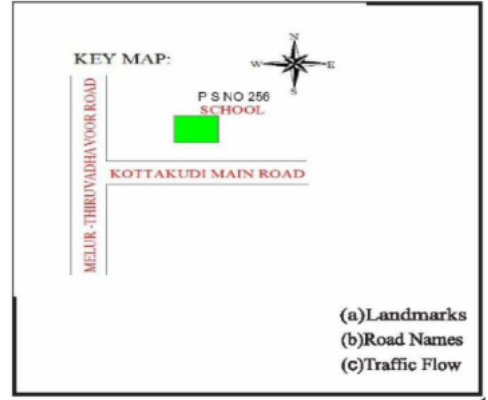

Key MAP View