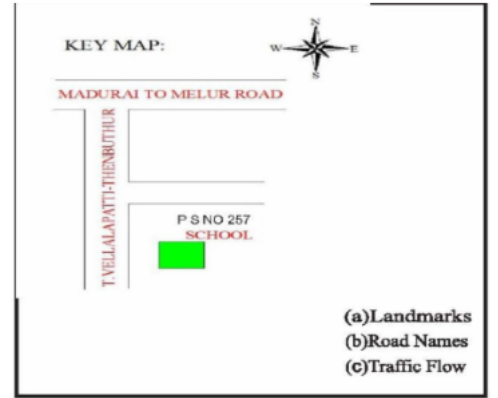

Key MAP View