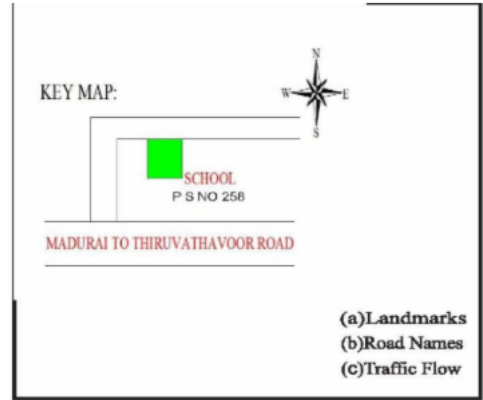

Key MAP View