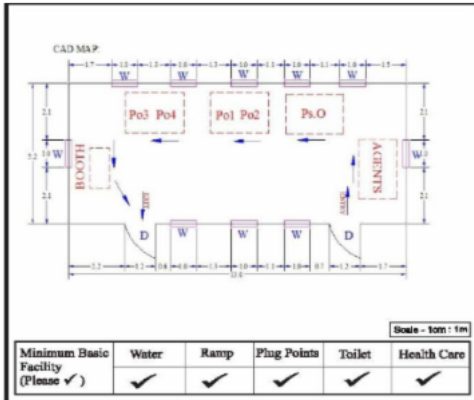

Google Map View

Polling Station Building Front View

Polling Station Front View

Cad View

Key MAP View

1 பெயர் : பார்வதி - கணவர் பெயர்: வெள்ளைச்சாமி - வீட்டு எண் : 1-31 வயது : 65 பாலினம் : பெண் Photo is available	YSO2012235	2 பெயர் : சாந்தா - கணவர் பெயர்: பாண்டி - வீட்டு எண் : 1-33 வயது : 59 பாலினம் : பெண் Photo is available	YSO2012243	3 பெயர் : பூமி - தந்தையின் பெயர்: அம்பலம் - வீட்டு எண் : 1-34 வயது : 50 பாலினம் : ஆண் Photo is available	DTY1945328
4 பெயர் : சூதா - கணவர் பெயர்: பூமி - வீட்டு எண் : 1-34 வயது : 45 பாலினம் : பெண் Photo is available	DTY2775880	5 பெயர் : செல்வி - கணவர் பெயர்: அருஷகம் - வீட்டு எண் : 1-34 வயது : 44 பாலினம் : பெண் Photo is available	YSO0717934	6 பெயர் : செல்வம் தந்தையின் பெயர்: அம்பலம் வீட்டு எண் : 1/34 வயது : 40 பாலினம் : ஆண் Photo is available	YSO2370963
7 பெயர் : நதியா கணவர் பெயர்: செல்வம் வீட்டு எண் : 1/34 வயது : 37 பாலினம் : பெண் Photo is available	YSO2370971	8 பெயர் : ஆயி - கணவர் பெயர்: அரசப்பன் - வீட்டு எண் : 1-35 வயது : 76 பாலினம் : பெண் Photo is available	DTY2775328	9 பெயர் : ஜெயபாலன் - தந்தையின் பெயர்: கேசவன்எராசு - வீட்டு எண் : 1-35 வயது : 62 பாலினம் : ஆண் Photo is available	DTY2066363
10 பெயர் : ராணி - கணவர் பெயர்: பூபதி - வீட்டு எண் : 1-35 வயது : 51 பாலினம் : பெண் Photo is available	DTY2775609	11 பெயர் : பழனிச்சாமி - தந்தையின் பெயர்: அரசப்பன் - வீட்டு எண் : 1-35 வயது : 42 பாலினம் : ஆண் Photo is available	YSO0581397	12 பெயர் : ப மனோசக்தி கணவர் பெயர்: அ பழனிசாமி வீட்டு எண் : 1/35 வயது : 26 பாலினம் : பெண் Photo is available	YSO2385441
13 பெயர் : பாஸ்கரன் - தந்தையின் பெயர்: மலைச்சாமி - வீட்டு எண் : 1-37 வயது : 59 பாலினம் : ஆண் Photo is available	YSO2012300	14 பெயர் : மணிமேகலை - கணவர் பெயர்: பாஸ்கரன் - வீட்டு எண் : 1-37 வயது : 52 பாலினம் : பெண் Photo is available	YSO2012318	15 பெயர் : ஞானம் - கணவர் பெயர்: கணேசன் - வீட்டு எண் : 1-38 வயது : 76 பாலினம் : பெண் Photo is available	DTY2775567
16 பெயர் : செல்வராஜ் - தந்தையின் பெயர்: வீரணன் - வீட்டு எண் : 1-39 வயது : 72 பாலினம் : ஆண் Photo is available	YSO1232883	# 17 பெயர் : பாலகிருஷ்ணன் - தந்தையின் பெயர்: செல்வராஜ் - வீட்டு எண் : 1-39 வயது : 40 பாலினம் : ஆண் Photo is available	YSO1232875	18 பெயர் : சுந்தர கீதா - கணவர் பெயர்: பாலகிருஷ்ணன் - வீட்டு எண் : 1-39 வயது : 36 பாலினம் : பெண் Photo is available	YSO1232867
19 பெயர் : நல்லம்மாள் - கணவர் பெயர்: வீரணன் - வீட்டு எண் : 1-40 வயது : 76 பாலினம் : பெண் Photo is available	YSO2012326	20 பெயர் : பாண்டி - தந்தையின் பெயர்: வீரணன் - வீட்டு எண் : 1-40 வயது : 58 பாலினம் : ஆண் Photo is available	DTY1945179	21 பெயர் : செந்தில் - தந்தையின் பெயர்: வீரணன் - வீட்டு எண் : 1-40 வயது : 50 பாலினம் : ஆண் Photo is available	YSO2012334
22 பெயர் : மகாலட்சுமி - கணவர் பெயர்: பரமசிவம் - வீட்டு எண் : 1-40 வயது : 44 பாலினம் : பெண் Photo is available	DTY3477049	23 பெயர் : சுவிதா - கணவர் பெயர்: செந்தில் - வீட்டு எண் : 1-40 வயது : 42 பாலினம் : பெண் Photo is available	DTY2775625	24 பெயர் : அம்பிகா - கணவர் பெயர்: ரகு - வீட்டு எண் : 1-40 வயது : 41 பாலினம் : பெண் Photo is available	YSO0717900
25 பெயர் : பிரதிபா - கணவர் பெயர்: பாஸ்கரன் - வீட்டு எண் : 1-40 வயது : 34 பாலினம் : பெண் Photo is available	YSO0581355	26 பெயர் : ராஜ்குமார் - தந்தையின் பெயர்: அசோக் குமார் - வீட்டு எண் : 1-41 வயது : 31 பாலினம் : ஆண் Photo is available	YSO1003979	27 பெயர் : வெண்ணிலா தந்தையின் பெயர்: அசோக் குமார் வீட்டு எண் : 1/41 வயது : 26 பாலினம் : பெண் Photo is available	YSO2308609
28 பெயர் : ஜெனோவா - கணவர் பெயர்: ராமலிங்கம் - வீட்டு எண் : 1-42 வயது : 68 பாலினம் : பெண் Photo is available	DTY2775765	29 பெயர் : மோகனகாந்தி - தந்தையின் பெயர்: ராமலிங்கம் - வீட்டு எண் : 1-42 வயது : 52 பாலினம் : ஆண் Photo is available	DTY2775781	30 பெயர் : விஜயகுமார் - தந்தையின் பெயர்: ராமலிங்கம் - வீட்டு எண் : 1-42 வயது : 49 பாலினம் : ஆண் Photo is available	DTY2775807