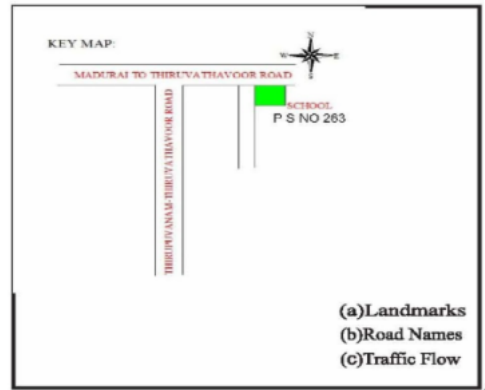

Key MAP View