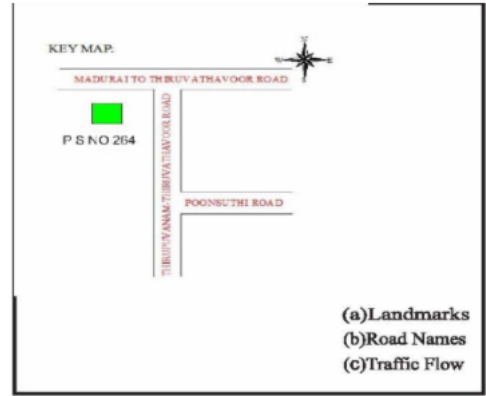

### 4. வாக்காளர்களின் எண்ணிக்கை

தொடங்கும் வரிசை எண்	முடியும் வரிசை எண்.	நிகர வாக்காளர்களின் எண்ணிக்கை			
		ஆண்	பெண்	மூன்றாம் பாலினம்	மொத்தம்
1	825	405	420	0	825

கையொப்பம்

Nazri Naksha

Google Map View

Polling Station Building Front View

Polling Station Front View

Cad View

Key MAP View

சட்டமன்றத் தொகுதியின் எண் மற்றும் பெயர் : 188-மேலூர் பிரிவு எண் மற்றும் பெயர் 1-வேப்படப்பு (வ.கி) மற்றும் வேப்படப்பு (ஊ), வேப்படப்பு வார்டு 2

பாகம் எண் : 285