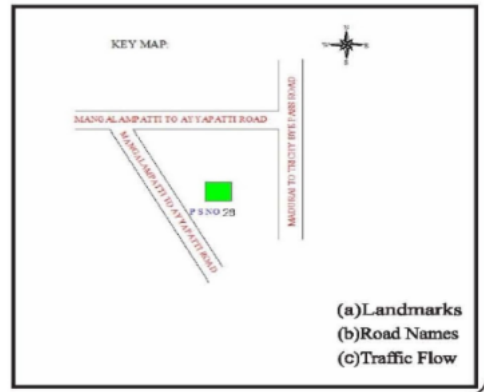

4. வாக்காளர்களின் எண்ணிக்கை

தொடங்கும் வரிசை எண்	முடியும் வரிசை எண்.	நிகர வாக்காளர்களின் எண்ணிக்கை			
		ஆண்	பெண்	மூன்றாம் பாலினம்	மொத்தம்
1	944	473	471	0	944

கையொப்பம்

Nazri Naksha

Google Map View

Polling Station Building Front View

Polling Station Front View

Cad View

Key MAP View

சட்டமன்றத் தொகுதியின் எண் மற்றும் பெயர் : 188-மேலூர்

பிரிவு எண் மற்றும் பெயர் 1-குன்னாரம்பட்டி (வ.கி) குன்னாரம்பட்டி (ஊ), குன்னாரம்பட்டி கிழக்குத்தெரு வார்டு 4