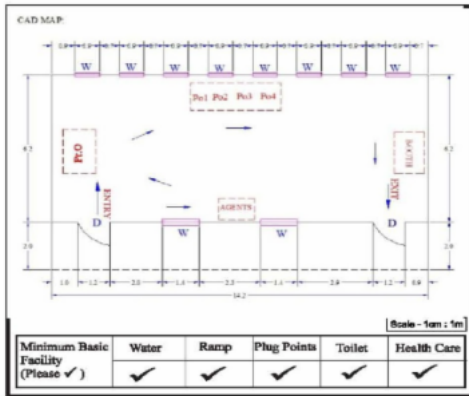

Cad View

Key MAP View