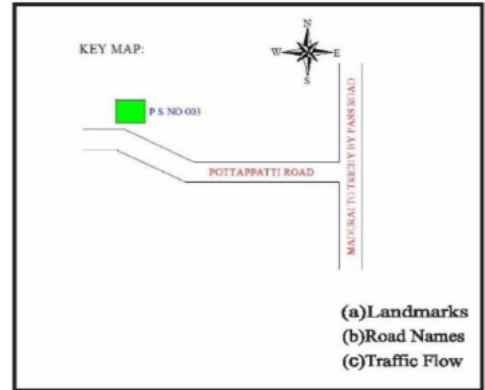

Cad View

Key MAP View