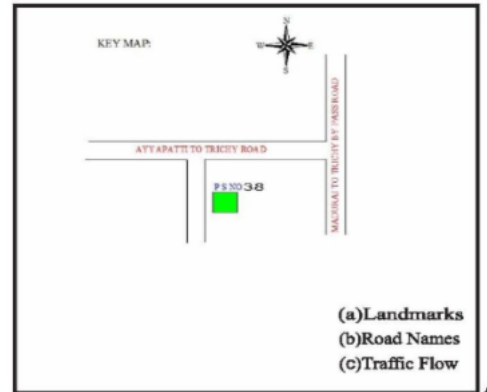

Key MAP View