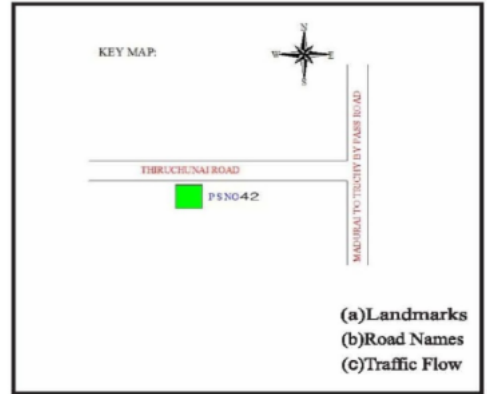

Google Map View

Polling Station Building Front View

Polling Station Front View

Cad View

Key MAP View

சட்டமன்றத் தொகுதியின் எண் மற்றும் பெயர் : 188-மேலூர் பிரிவு எண் மற்றும் பெயர் 1-திருச்சுனை (வ.கி) அய்யாபட்டி (ஊ), திருச்சுனை வார்டு 2