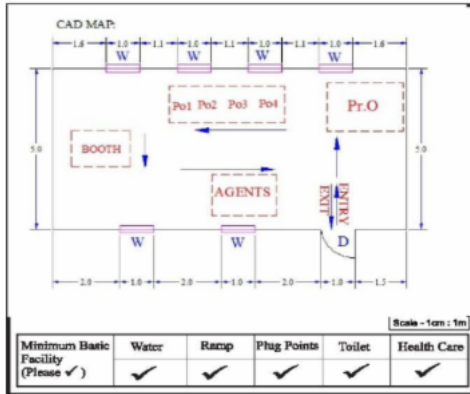

Google Map View

Polling Station Building Front View

Polling Station Front View

Cad View

Key MAP View

சட்டமன்றத் தொகுதியின் எண் மற்றும் பெயர் : 188-மேலூர் பிரிவு எண் மற்றும் பெயர் 1-திருச்சுனை (வ.கி) அய்யாபட்டி (ஊ), திருச்சுனை வார்டு 2