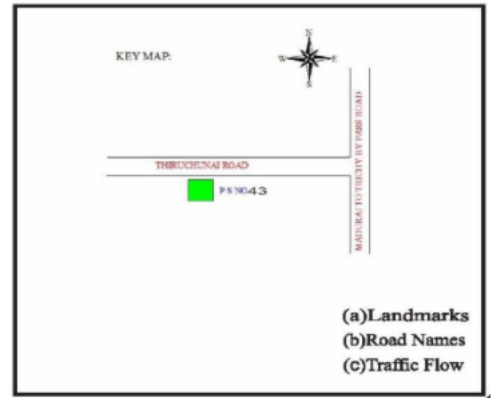

Key MAP View