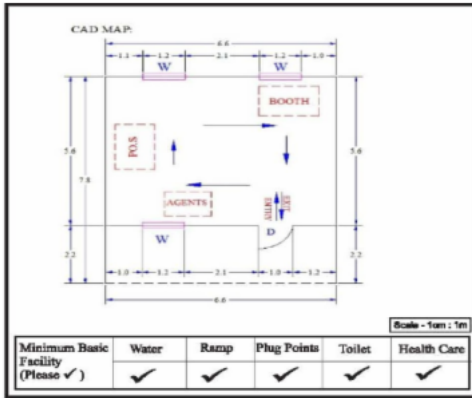

Cad View

Key MAP View