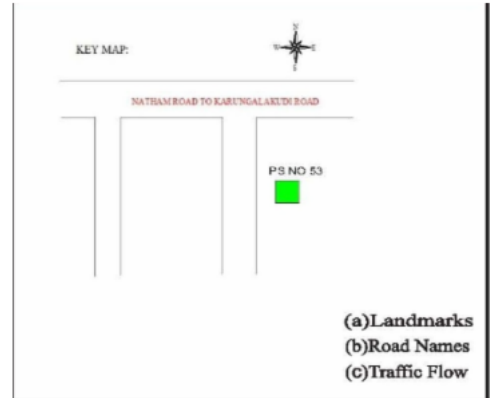

Key MAP View