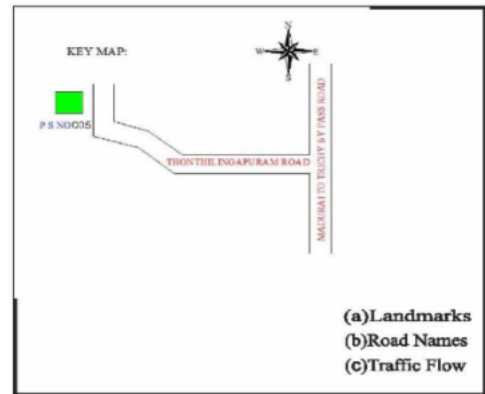

### 4. வாக்காளர்களின் எண்ணிக்கை

தொடங்கும் வரிசை எண்	முடியும் வரிசை எண்.	நிகர வாக்காளர்களின் எண்ணிக்கை			
		ஆண்	பெண்	மூன்றாம் பாலினம்	மொத்தம்
1	909	463	446	0	909

கையொப்பம்

Nazri Naksha

Google Map View

Polling Station Building Front View

Polling Station Front View

Cad View

Key MAP View

சட்டமன்றத் தொகுதியின் எண் மற்றும் பெயர் : 188-மேலூர்  
பிரிவு எண் மற்றும் பெயர் 1-தொந்திலிங்கபுரம் (ஊ), கவுண்டர் தெரு வார்டு 1

பாகம் எண் : 7