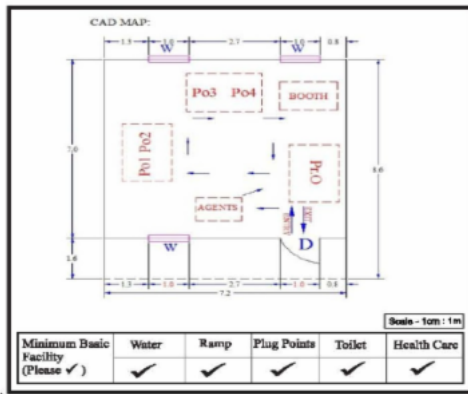

Cad View

Key MAP View