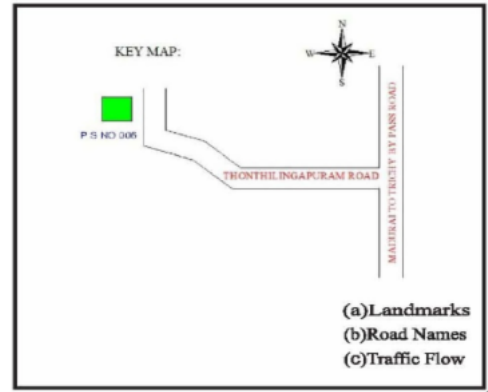

Key MAP View