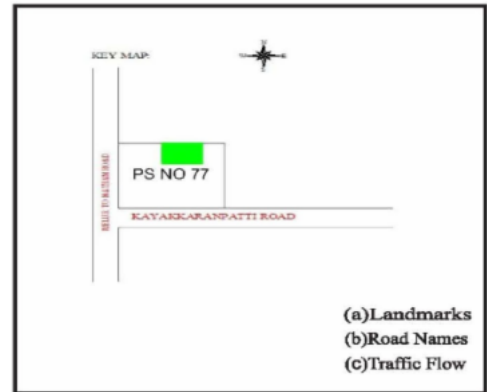

Key MAP View