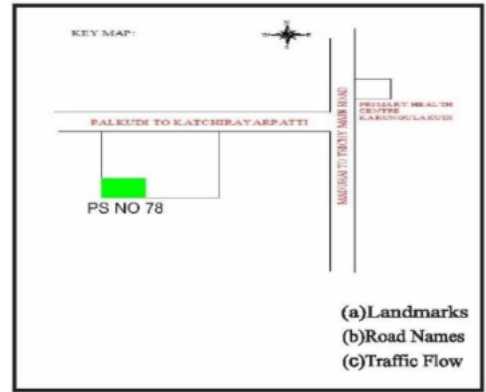

### 3. வாக்குச் சாவடியின் விவரங்கள்

<b>வாக்குச் சாவடியின் எண் மற்றும் பெயர் :</b> 82 - ஊராட்சி ஒன்றிய துவக்கப் பள்ளி, கச்சிராயன்பட்டி (மேற்கு டைல்டு கட்டிடம்)தெற்கு பகுதி (மேற்குபக்கம் புதிய கட்டிடம்)-625101  <b>வாக்குச் சாவடியின் முகவரி :</b> ஊராட்சி ஒன்றிய துவக்கப் பள்ளி,, கச்சிராயன்பட்டி-625101	<b>வாக்குச் சாவடியின் வகைப்பாடு (ஆண்/பெண்/பொது)</b>	<b>பொது</b>
	<b>துணை வாக்குச் சாவடிகளின் எண்ணிக்கை :</b>	0

### 4. வாக்காளர்களின் எண்ணிக்கை

தொடங்கும் வரிசை எண்	முடியும் வரிசை எண்.	நிகர வாக்காளர்களின் எண்ணிக்கை			
		ஆண்	பெண்	மூன்றாம் பாலினம்	மொத்தம்
1	968	493	468	0	961

கையொப்பம்

Nazri Naksha

Google Map View

Polling Station Building Front View

Polling Station Front View

Cad View

Key MAP View

சட்டமன்றத் தொகுதியின் எண் மற்றும் பெயர் : 188-மேலூர்

பிரிவு எண் மற்றும் பெயர் 1-கச்சிராயன்பட்டி (வ.கி) மற்றும் கச்சிராயன்பட்டி (ஊ), கச்சிராயன்பட்டி வார்டு 1