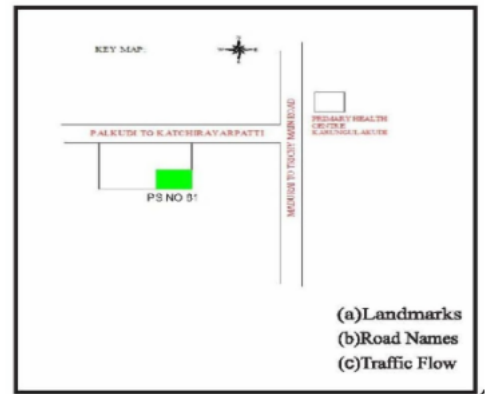

Key MAP View