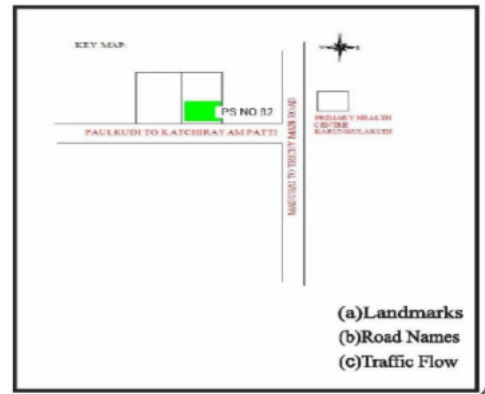

Key MAP View