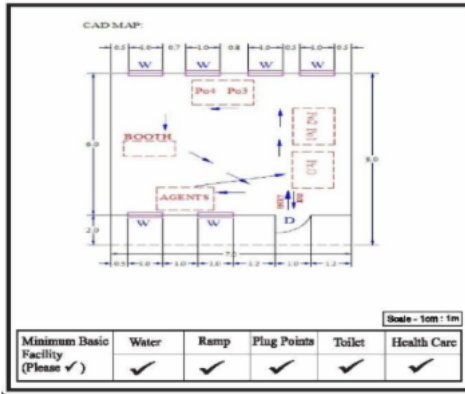

Cad View

Key MAP View