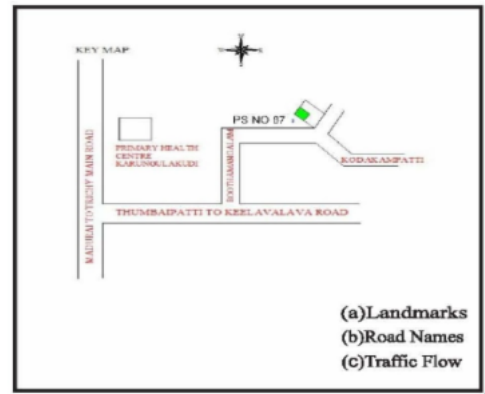

Cad View

Key MAP View