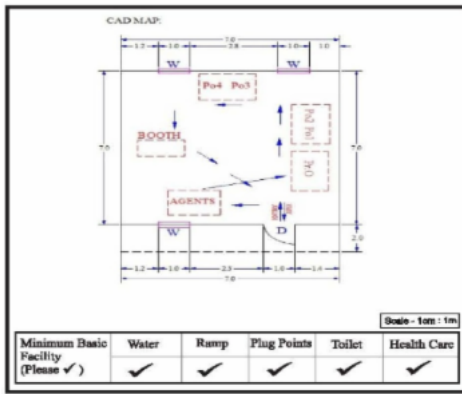

Cad View

Key MAP View