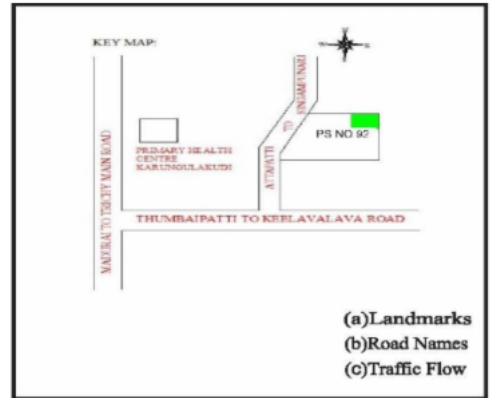

Key MAP View