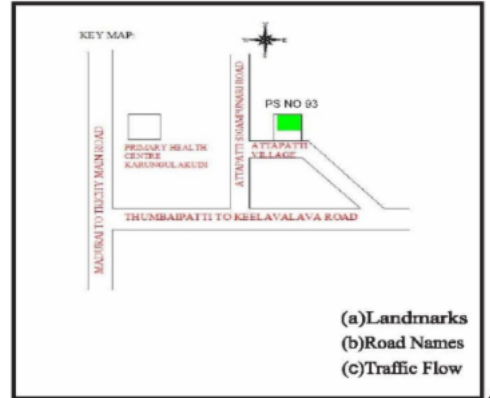

Key MAP View