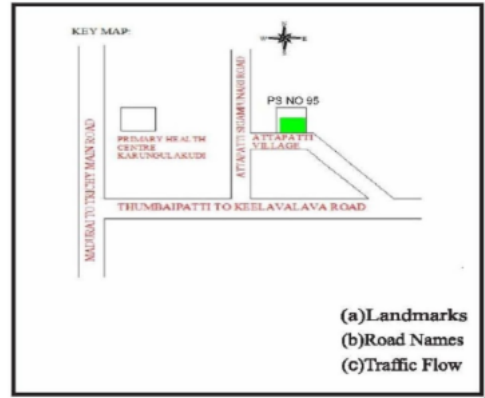

Cad View

Key MAP View