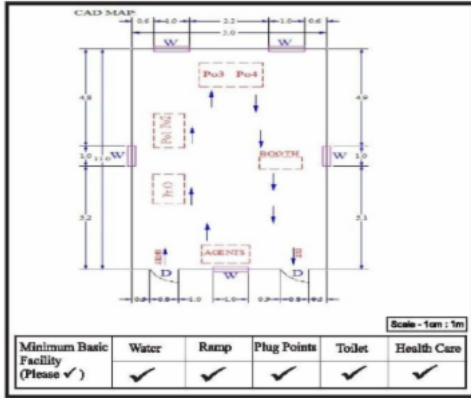

Cad View

Key MAP View