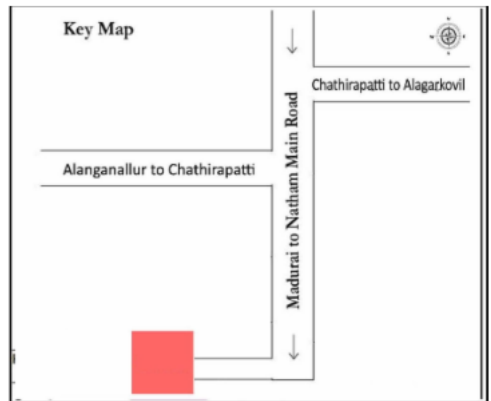

3. வாக்குச் சாவடியின் விவரங்கள்

வாக்குச் சாவடியின் எண் மற்றும் பெயர் : 1 - அரசு மேல்நிலைப்பள்ளி, நபார்டு கட்டிடம் வடக்கு பக்கம் தெற்கு பகுதி 2-வது அறை சத்திரப்பட்டி-625014 வாக்குச் சாவடியின் முகவரி : அரசு மேல்நிலைப் பள்ளி, சத்திரப்பட்டி, 625014	வாக்குச் சாவடியின் வகைப்பாடு (ஆண்/பெண்/பொது)	பொது
	துணை வாக்குச் சாவடிகளின் எண்ணிக்கை :	0

4. வாக்காளர்களின் எண்ணிக்கை

தொடங்கும் வரிசை எண்	முடியும் வரிசை எண்.	நிகர வாக்காளர்களின் எண்ணிக்கை			
		ஆண்	பெண்	மூன்றாம் பாலினம்	மொத்தம்
1	1020	506	513	0	1019

கையொப்பம்

Nazri Naksha

Google Map View

Polling Station Building Front View

Polling Station Front View

Cad View

Key MAP View

சட்டமன்றத் தொகுதியின் எண் மற்றும் பெயர் : 189-மதுரை (கிழக்கு) பாகம் எண் : 1
 பிரிவு எண் மற்றும் பெயர் 1-சத்திர தொண்டமான்பட்டி (வ.கி) மற்றும் சத்திரப்பட்டி (ஊ), தொண்டமான்பட்டி வார்டு 1 2