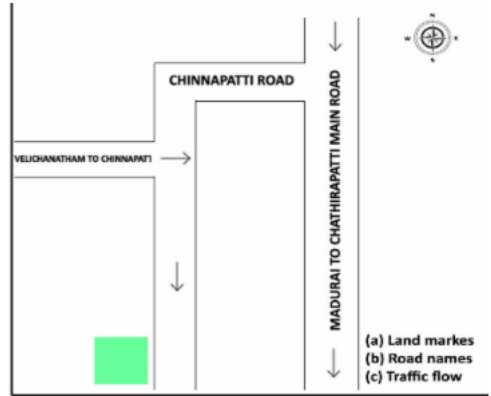

Google Map View

Polling Station Building Front View

Polling Station Front View

Cad View

Key MAP View

சட்டமன்றத் தொகுதியின் எண் மற்றும் பெயர் : 189-மதுரை (கிழக்கு)
பிரிவு எண் மற்றும் பெயர் 1-சின்னப்பட்டி (வ.கி) சின்னப்பட்டி (ஊ), சின்னப்பட்டி வார்டு 1