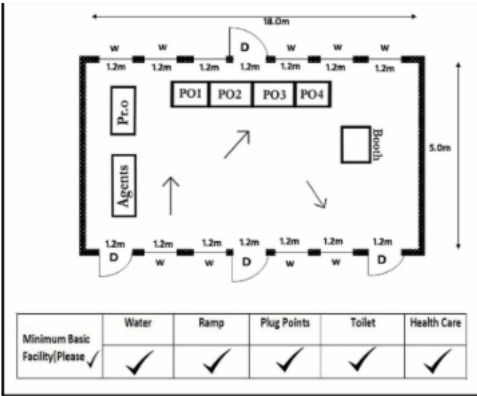

Google Map View

Polling Station Building Front View

Polling Station Front View

Cad View

Key MAP View

சட்டமன்றத் தொகுதியின் எண் மற்றும் பெயர் : 189-மதுரை (கிழக்கு)
பிரிவு எண் மற்றும் பெயர் 1-சின்னப்பட்டி (வ.கி) சின்னப்பட்டி (ஊ), சின்னப்பட்டி வார்டு 1