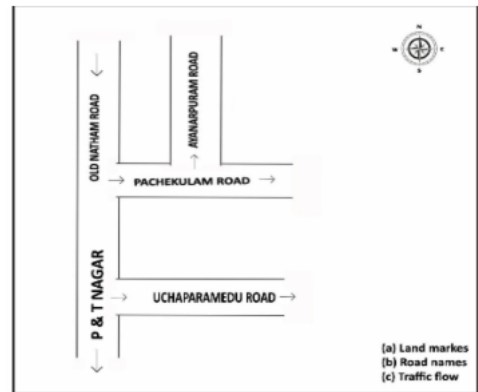

Key MAP View